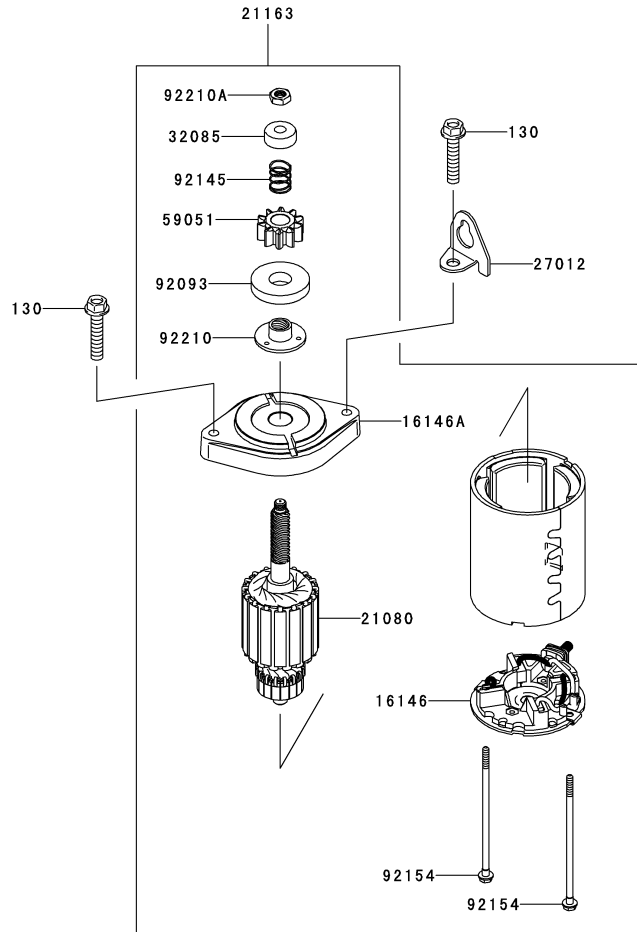

Kawasaki FR691V-AS05 Carburetor

E0210-A452A

Ref.	Part Number	Description
16146	KM-16146-7027	Cover Assembly
16146A	KM-16146-7028	Cover Assembly
21080	KM-21080-7006	Armature
21163	KM-21163-0727	Electric Starter
27012	KM-27012-7004	Hook
32085	KM-99999-0309	Stopper
59051	KM-59051-7034	Spur Gear
92093	KM-92093-7007	Seal
92145	KM-92145-7060	Spring
92154	KM-92154-7001	Bolt
92210	KM-92210-7017	Nut
92210A	KM-99999-0309	Nut
130	KM-130AA0840	Flanged Bolt, 8 X 40