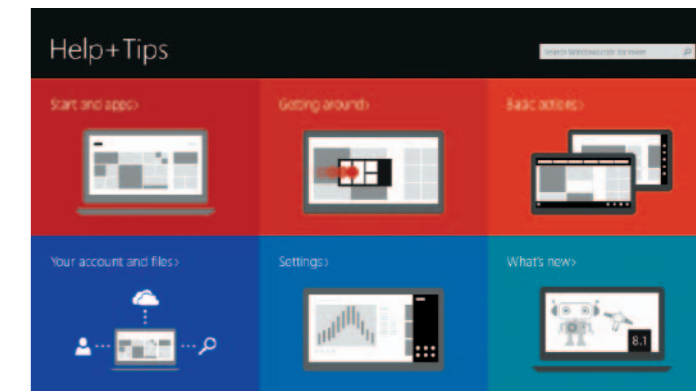

Help and Tips

Hulp en tips | Aide et conseils
Hilfe und Tipps | Aiuto e suggerimenti