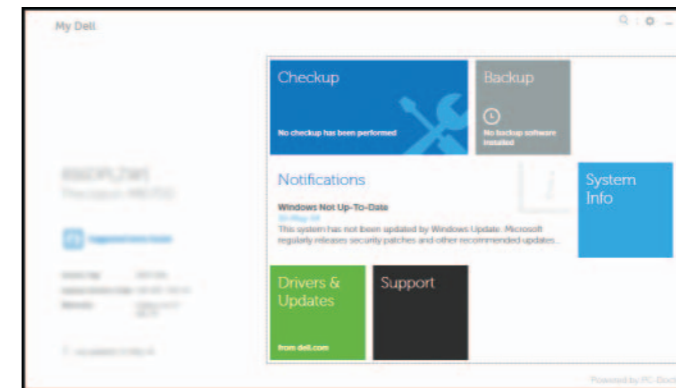

Locate your Dell apps

Zoek uw Dell-apps | Localisez vos applications Dell
Ihre Dell Apps ausfindig machen | Identificare le app Dell

Register My Device

Registreer mijn apparaat | Enregistrer mon appareil
Mein Gerät registrieren | Registra il mio dispositivo

Dell Backup and Recovery — optional

Back-ups en herstel – optioneel
Dell Backup and Recovery (en option)
Backup e ripristino Dell, opzionale

My Dell

Mijn Dell | Mon Dell
Mein Dell | Il mio Dell

Learn how to use Windows