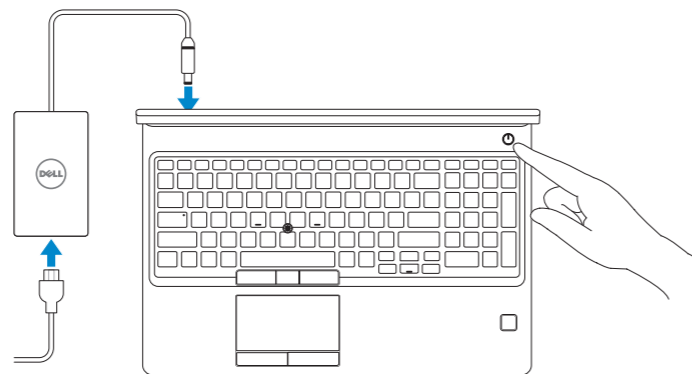

Latitude 5580

Quick Start Guide

Snelstartgids
Guide d'information rapide
Guia de Início Rápido
Guía de inicio rápido

1 Connect the power adapter and press the power button

Sluit de netadapter aan en druk op de aan-uitknop
Brancher l'adaptateur d'alimentation et appuyer sur le bouton d'alimentation
Conecte o adaptador de energia e pressione o botão liga/desliga
Conecte el adaptador de alimentación y presione el botón de encendido

2 Finish operating system setup

Voltooi de installatie van het besturingssysteem
Terminer la configuration du système d'exploitation
Conclua a configuração do sistema operacional
Finalice la configuración del sistema operativo

Windows 10

Connect to your network

Maak verbinding met uw netwerk
Se connecter à un réseau
Conectar-se à rede
Conéctese a una red

- NOTE:** If you are connecting to a secured wireless network, enter the password for the wireless network access when prompted.
- N.B.:** als u verbinding maakt met een beveiligd draadloos netwerk, vul dan het wachtwoord voor het netwerk in wanneer daar om gevraagd wordt.
- REMARQUE :** dans le cas d'une connexion à un réseau sans fil sécurisé, saisir le mot de passe d'accès au réseau sans fil lorsque l'invite apparaît.
- NOTA:** quando se conectar a uma rede sem fio segura, insira a senha para o acesso à rede sem fio quando solicitado.
- NOTA:** Si se conecta a una red inalámbrica segura, introduzca la contraseña de acceso a la red inalámbrica cuando se le solicite.