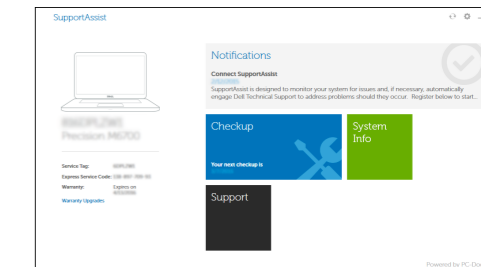

Check and update your computer

Controleer en update uw computer
Rechercher des mises à jour et les installer sur votre ordinateur
Verificação e atualização do computador
Busque actualizaciones para su equipo