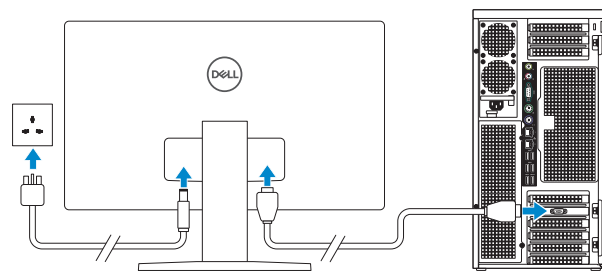

Skanna för att visa instruktionsvideoer, dokumentation och felsökningsinformation.

1 Connect the display

Tilslut skærmen

Kytke näyttö

Slik kobler du til skjermen

Anslut skärmen

2 Connect the power cable and press the power button

Tilslut netledningen, og tryk på tænd/sluk-knappen

Kytke virtajohto ja paina virtapainiketta

Koble til strømkabelen og trykk på strømknappen

Anslut nätkabeln och tryck på strömbrytaren

NOTE: The system will not power-on while the side cover is off. Also, the system will shutdown if the side cover is removed while the system is on.