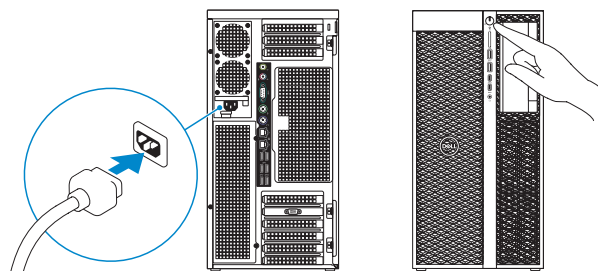

Skanna för att visa instruktionsvideoer, dokumentation och felsökningsinformation.

1 Connect the display

Tilslut skærmen

Kytke näyttö

Slik kobler du til skjermen

Anslut skärmen

2 Connect the power cable and press the power button

Tilslut netledningen, og tryk på tænd/sluk-knappen

Kytke virtajohto ja paina virtapainiketta

Koble til strømkabelen og trykk på strømknappen

Anslut nätkabeln och tryck på strömbrytaren

NOTE: The system will not power-on while the side cover is off. Also, the system will shutdown if the side cover is removed while the system is on.