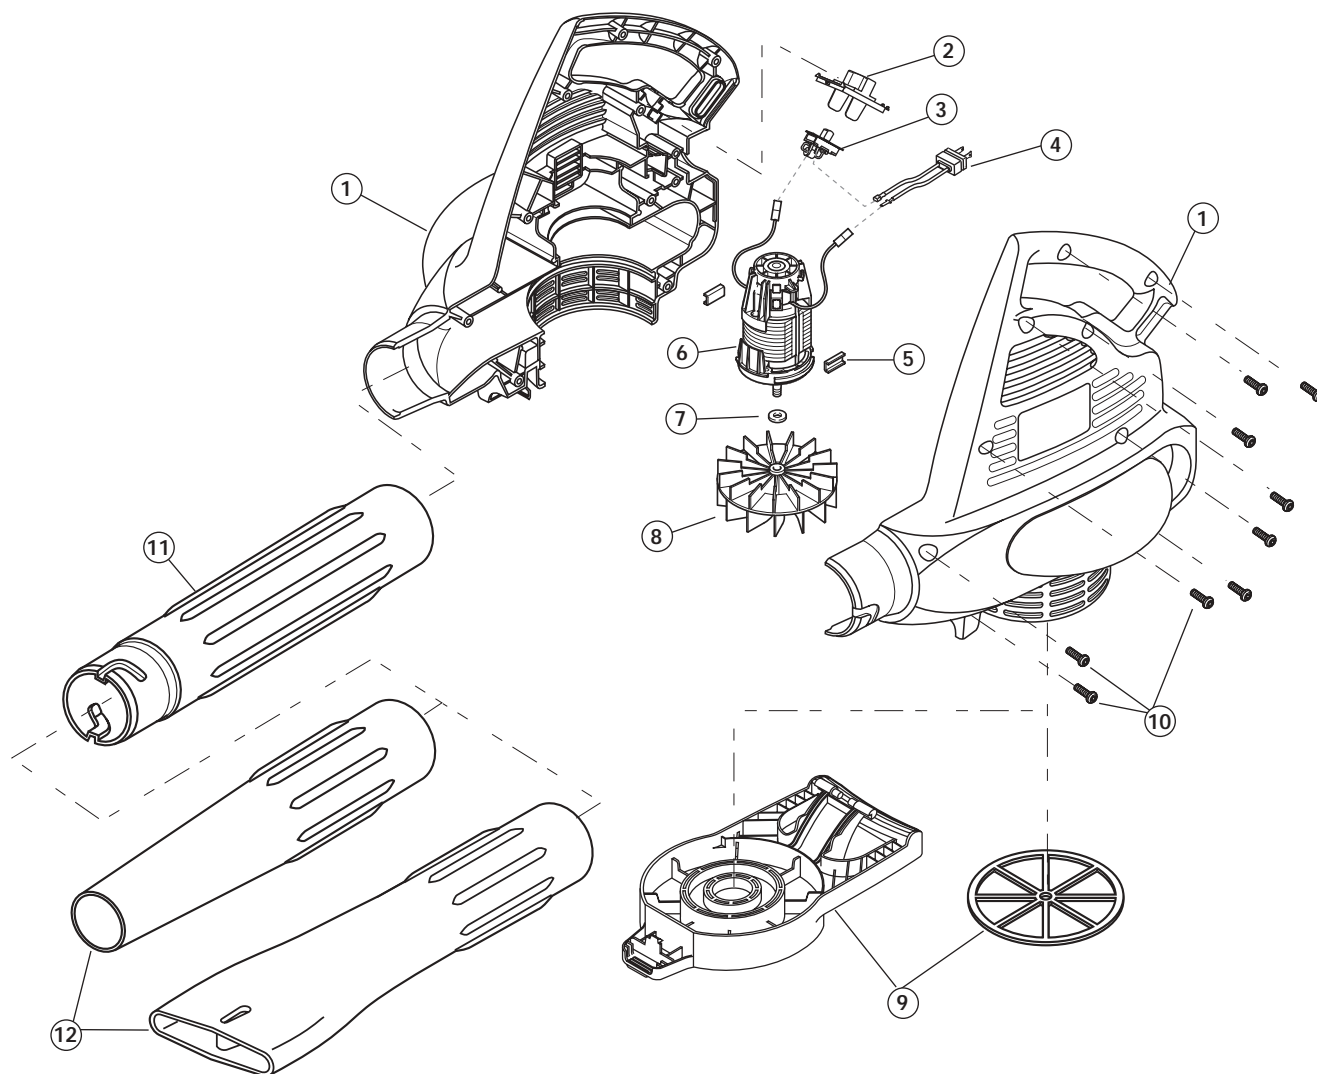

MOTOR AND HOUSING PARTS – MODEL 160r 120 Volt BLOWER, BLOWER / VACUUM

PPN 41AA160C034

Item	Part No.	Description
1	791-180499	Housing Set
2	791-180500	Switch Cover
3	791-180501	Switch
4	791-180502	Power Cord
5	791-180503	Motor Pad
6	791-180504	Motor
7	791-180505	Washer
8	791-180506	Impeller

Item	Part No.	Description
9	791-180507	Inlet Cover
10	791-180300	Screw (11 Pack)
11	791-180468	Blower Tube
12	791-180469	Nozzle

Free Manuals Download Website

<http://myh66.com>

<http://usermanuals.us>

<http://www.somanuals.com>