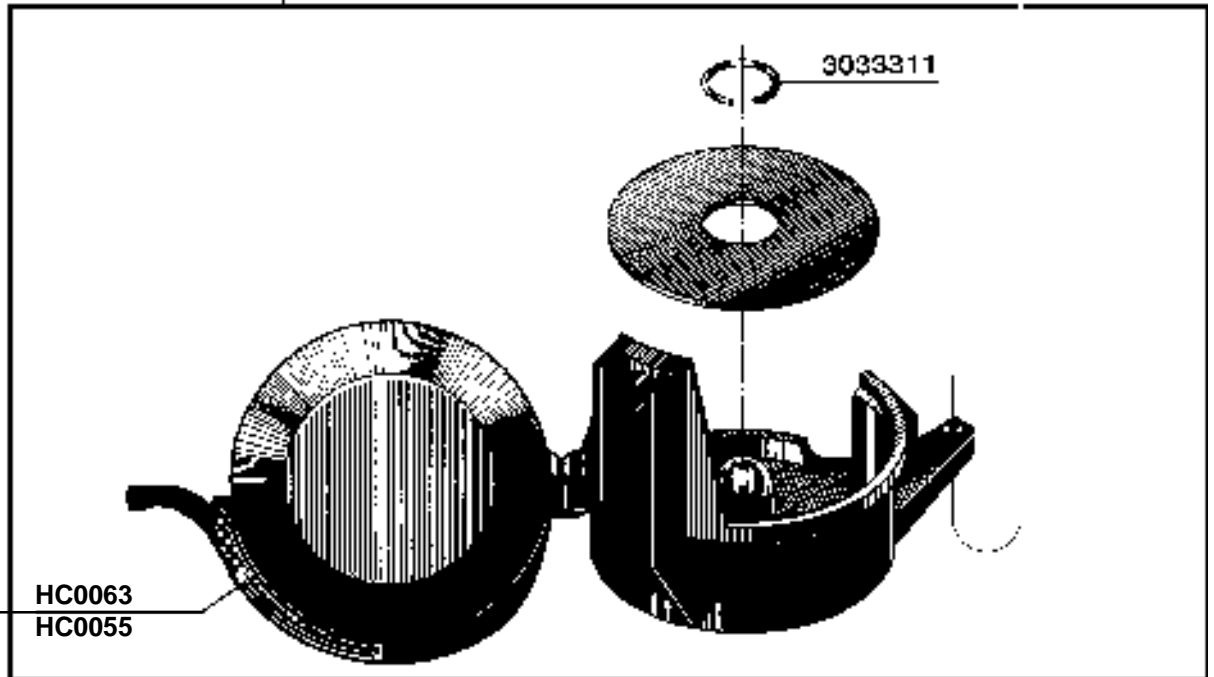

(SCN32) 3397840
 (SCN125) GB0224

(SCN32)
 (SCN125)

SCN125/SCN32 Coil Nailers

REPLACEMENT PARTS LIST

LISTA DE PARTES DE REPUESTO•ERSATZTRILE-LISTE•LISTE DE PIÉCES DE RECHANGE

<u>PART #</u>	<u>DESCRIPTION</u>	<u>DESCRIPCIÓN</u>	<u>BESCHREIBUNG</u>	<u>DÉSIGNATION</u>
3001106	SCREW	TORNILLO	SCHRAUBE	VIS
3001108	SCREW	TORNILLO	SCHRAUBE	VIS
3001208	SCREW	TORNILLO	SCHRAUBE	VIS
3001210	SCREW	TORNILLO	SCHRAUBE	VIS
3001216	SCREW	TORNILLO	SCHRAUBE	VIS
3001230	SCREW	TORNILLO	SCHRAUBE	VIS
3010208	NUT	TUERCA	MUTTER	ÉCROU
3011217	NUT	TUERCA	MUTTER	ÉCROU
3011417	NUT	TUERCA	MUTTER	ÉCROU
3024416	WASHER	ARANDELA	SCHEIBE	RONDELLE
3026208	WASHER	ARANDELA	SCHEIBE	RONDELLE
3030106	RETAINER	JUNTA TÓRICA	SICHERUNGSRING	RETENUE
3030207	RETAINER	JUNTA TÓRICA	SICHERUNGSRING	RETENUE
3033311	RETAINER	JUNTA TÓRICA	SICHERUNGSRING	RETENUE
3035208	PIN	PASADOR	STIFT	GOUPILLE
3035210	PIN	PASADOR	STIFT	GOUPILLE
3035218	PIN	PASADOR	STIFT	GOUPILLE
3045520	MUFFLER	SILENCIADOR	DÄMPFER	SILENCIEUX
3050620	SPRING	MUELLE	FEDER	RESSORT
3050630	SPRING	MUELLE	FEDER	RESSORT
3050640	SPRING	MUELLE	FEDER	RESSORT
3050660	SPRING	MUELLE	FEDER	RESSORT
3050790	SPRING	MUELLE	FEDER	RESSORT
3052160	SPRING	MUELLE	FEDER	RESSORT
3090331	SEAL	SELLO	DICHTUNG	JOINT
3090503	SEAL	SELLO	DICHTUNG	JOINT
3090621	SEAL	SELLO	DICHTUNG	JOINT
3090639	SEAL	SELLO	DICHTUNG	JOINT
3091011	SEAL	SELLO	DICHTUNG	JOINT
3091052	SEAL	SELLO	DICHTUNG	JOINT
3091055	SEAL	SELLO	DICHTUNG	JOINT
3091058	SEAL	SELLO	DICHTUNG	JOINT
3091062	SEAL	SELLO	DICHTUNG	JOINT
3091509	SEAL	SELLO	DICHTUNG	JOINT
3098120	SEAL	SELLO	DICHTUNG	JOINT
3099720	SEAL	SELLO	DICHTUNG	JOINT
3099730	SEAL	SELLO	DICHTUNG	JOINT
3099740	SEAL	SELLO	DICHTUNG	JOINT
3099890	COVER	CUBIERTA	ABDECKUNG	COUVERCLE
3099950	RETAINER	JUNTA TÓRICA	SICHERUNGSRING	RETENUE
3395390	PIN	PASADOR	STIFT	GOUPILLE
3397010	CAP	CABEZA	KAPPE	BOUCHON
3397020	VALVE	VÁLVULA	VENTIL	VALVE
3397031	SLEEVE	MANGA	BUCHSE	CHEMISE
3397110	VALVE ASSY.	ASAMBLE DE VÁLVULA	VENTIL-ZUSAMMENBAU	VALVE D'ASSEMBLÉE
3397140	TRIGGER	GATILLO	AUSLÖSER	GACHETTE
3397170	CYLINDER	CILINDRO	ZYLINDER	CYLINDER
3397180	PISTON	PISTON	KOLBEN	PISTON
3397200	DRIVER	PERCUTOR	TRIEBER	COUTEAU
3397210	STOP	TOPE	PUFFER	ARRÊT
3397220	PISTON ASSY.	ASAMBLE DE PISTON	KOLBEN-ZUSAMMENBAU	PISTON D'ASSEMBLÉE
3397240	PIN	PASADOR	STIFT	GOUPILLE
3397250	TRIGGER	GATILLO	AUSLÖSER	GACHETTE
3397260	PLATE	PLACA	PLATTE	PLAQUE
3397341	PUSHER	EMPUJADOR	VORSCHIEBER	POUSSOIR
3397360	DOOR	PUERTA	ABDECKSCHIEBER	PORTE
3397390	PIN	PASADOR	STIFT	GOUPILLE
3397410	PIN	PASADOR	STIFT	GOUPILLE
3397430	SUPPORT	SOPORTE	TRÄGER	SUPPORT
3397450	DETAINER	RETENEDOR	SPERRE	ARRÊT
3397470	GUIDE	GUÍA	FÜHRUNG	GUIDE
3397480	BUSHING	CASQUILLO	HÜLSE	DOUILLE
3397490	PISTON	PISTON	KOLBEN	PISTON
3397530	GUIDE BODY	PLACA DE NARIZ	NAGELFÜHRUNG	FRONT
3397550	NUT	TUERCA	MUTTER	ÉCROU
3397560	SUPPORT	SOPORTE	TRÄGER	SUPPORT
3397570	SPACER	SEPARADOR	DISTANZSTÜCK	ENTRETOISE
3397750	PLATE	PLACA	PLATTE	PLAQUE
3397660	SUPPORT	SOPORTE	TRÄGER	SUPPORT
3397810	SAFETY	SEGURO	SICHERHEITSVORRICHTUNG	SÉCURITÉ
3397840	MAGAZINE ASY (SCN32)	ASAMBLE DE CARGADOR (SCN32)	MAGAZIN-ZUSAMMENBAU (SCN32)	MAGASIN D'ASSEMBLÉE (SCN32)
3451040	DEFLECTOR	DEFLECTOR	ABWEISER	DÉFLECTEUR
3551440	CAP	CABEZA	KAPPE	BOUCHON
3620380	LATCH	UNETA	VERSCHLUSS	DOIGT DE RETENUE
3621440	PIN	PASADOR	STIFT	GOUPILLE
4397060	BODY	CARCASA	GEHÄUSE	CORPS
GB0224	MAGAZINE ASSY. (SCN125)	ASAMBLE DE CARGADOR (SCN125)	MAGAZIN-ZUSAMMENBAU (SCN125)	MAGASIN D'ASSEMBLÉE (SCN125)
HC0055	LABEL (SCN125)	ETIQUETA (SCN125)	AUFKLEBER (SCN125)	ÉTIQUETTE (SCN125)
HC0063	LABEL (SCN32)	ETIQUETA (SCN32)	AUFKLEBER (SCN32)	ÉTIQUETTE (SCN32)