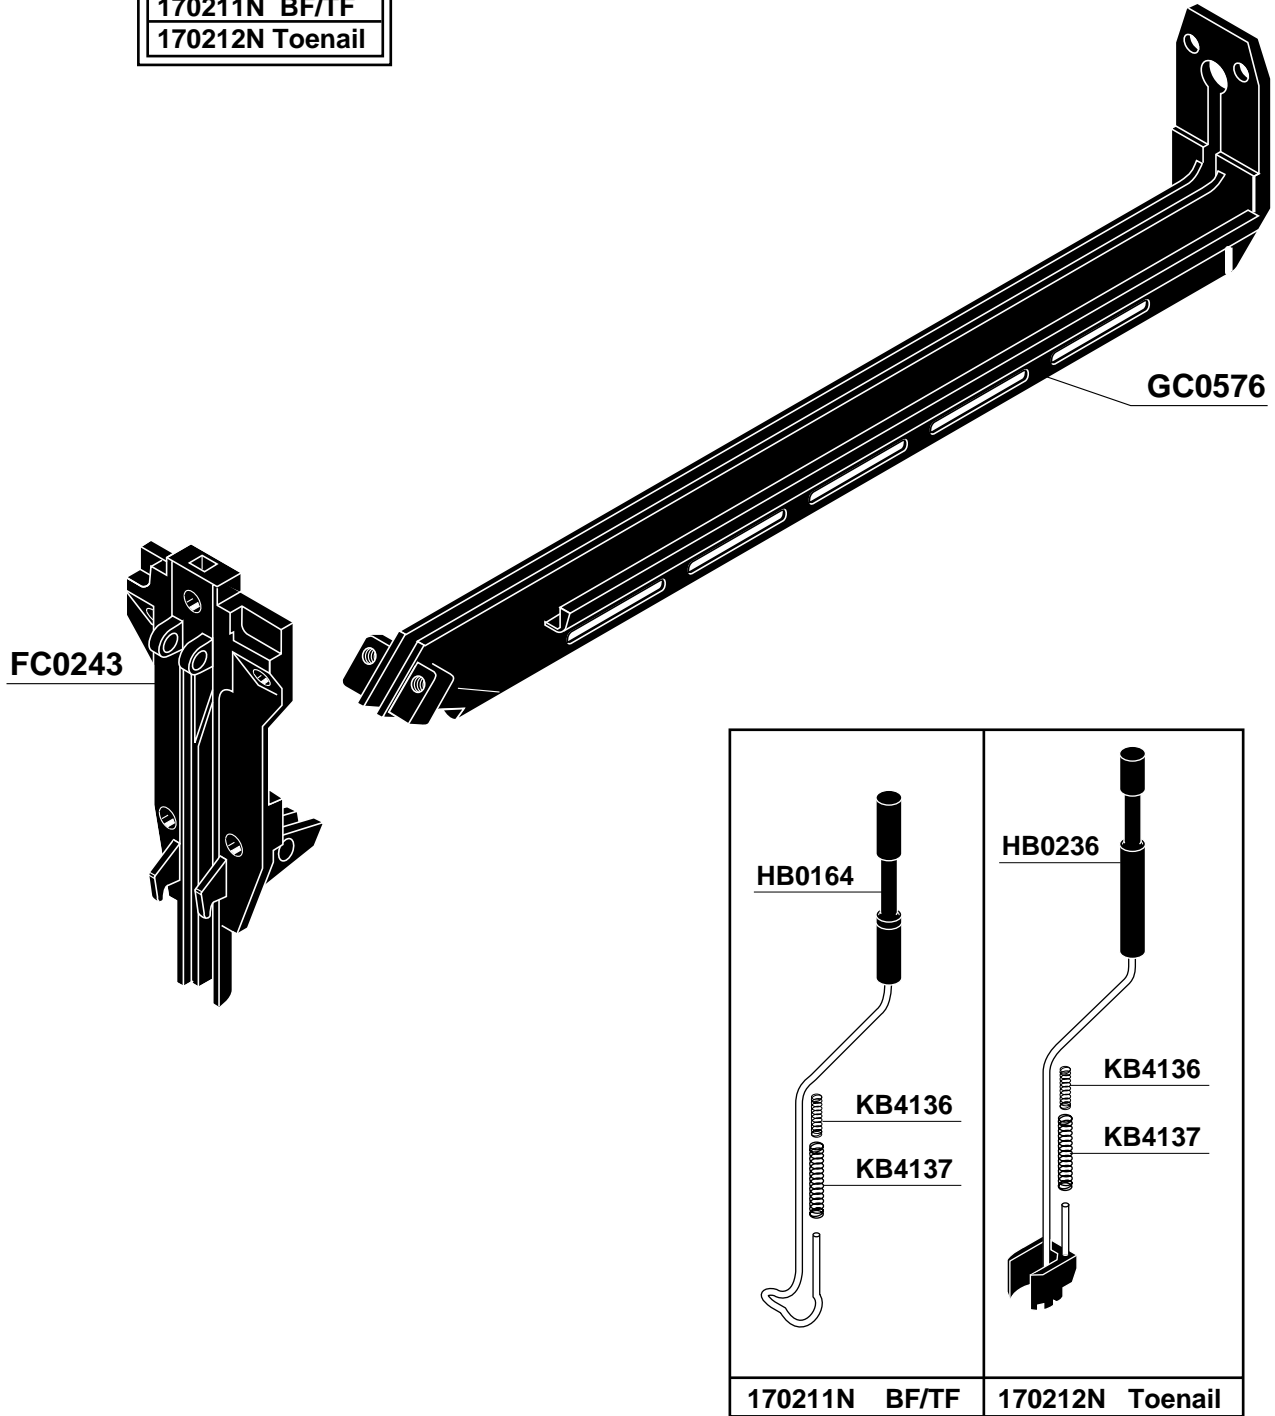

<b>MODEL</b>
170211N BF/TF
170212N Toenail

# SN70 NAILER

## REPLACEMENT PARTS CHART

LISTA DE PARTES DE REPUESTO • ERSATSTEILE-LISTE • LISTE DE PIÈCES DE RECHANGE

<u>PART NO.</u>	<u>DESCRIPTION</u>	<u>DESCRIPCIÓN</u>	<u>BESCHREIBUNG</u>	<u>DÉSIGNATION</u>
FC0243	PLATE	PLACA	PLATTE	PLAQUE
GC0576	RAIL	CARRIL	SCHIENE	RAIL
HB0164	SAFETY ELEMENT	SEGURO	AUSLÖSESICHERUNG	PALPEUR DE SÉCURITÉ
HB0236	SAFETY ELEMENT	SEGURO	AUSLÖSESICHERUNG	PALPEUR DE SÉCURITÉ
KB4136	SPRING	RESORTE	FEDER	RESSORT
KB4137	SPRING	RESORTE	FEDER	RESSORT