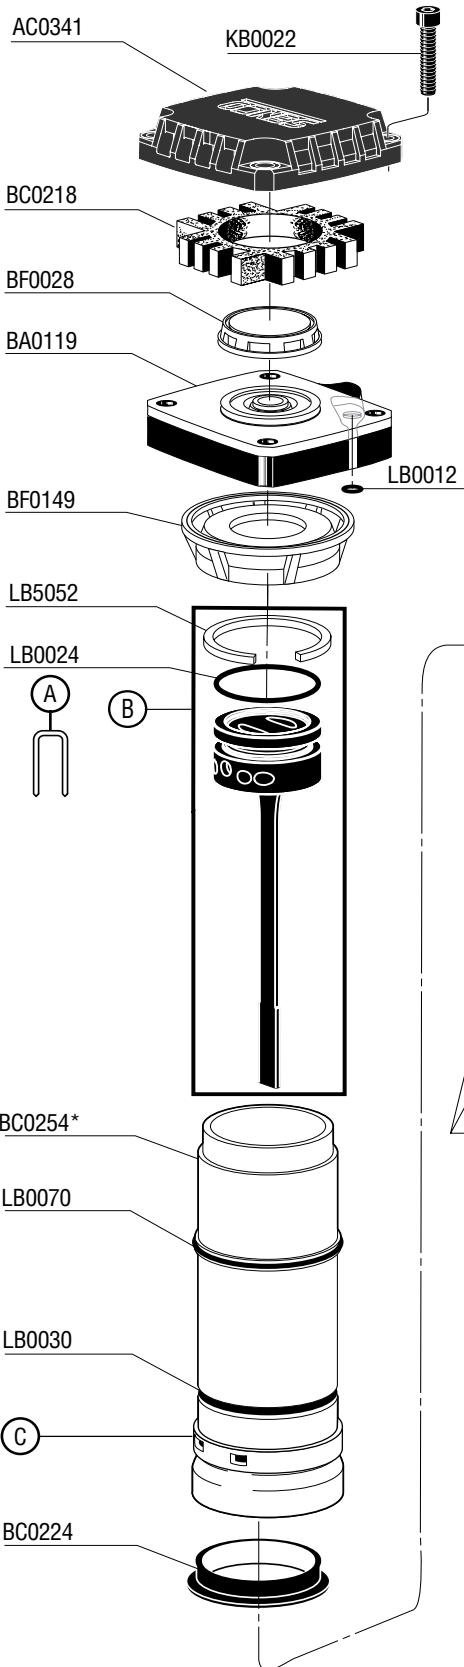

SLS20XP

Parts Reference Guide

Repair Kit

YK0372

*** Schematic drawings inside**

Senco Products, Inc.
8485 Broadwell Rd.
Cincinnati, OH 45244
Visit our Website: www.senco.com

Questions? Comments? call Senco's toll-free Action-line:
1-800-543-4596 (North & South America only)
or e-mail: toolprof@senco.com

SLS20XP

SENCO®

SSA - Single Sequential Actuation
CA - Contact Actuation

US Model	Euro	A	B	C	E	F	G	H	I	J
490101N SSA	492001N CA	K06-K14	EA0076		BF0210	HB0232	HF0028	FC0363	FC0250	GC0599
	492002N SSA	K06-K14	EA0076		BF0210	HB0232	HF0028	FC0363	FC0250	GC0599
490103N SSA	492003N CA	L06-L17	EA0077		BF0210	HB0232	HF0028	FC0359	FC0233	GC0566
	492004N SSA	L06-L17	EA0077		BF0210	HB0232	HF0028	FC0359	FC0233	GC0566
490105N SSA	492005N CA	L06-L17	EA0077	-	BF0210	HB0232	HF0028	FC0359	FC0233	GC0566
	492006N SSA	L06-L17	EA0077	-	BF0210	HB0232	HF0028	FC0359	FC0233	GC0566
490107N SSA	492007N CA	M06-M17	EA0078	-	BF0211	HB0233	HF0029	FC0359	FC0251	GC0566
	492008N SSA	M06-M17	EA0078	-	BF0211	HB0233	HF0029	FC0359	FC0251	GC0566
490111N SSA	492011N CA	R06-R13	EA0108 1/8"CSK	BF0129	BF0210	HB0232	HF0028	FC0363	FC0349	GC0599
	492012N SSA	R06-R13	EA0108 1/8"CSK	BF0129	BF0210	HB0232	HF0028	FC0363	FC0349	GC0599
			EA0109 3/16"CSK	-	BF0210	HB0232	HF0028	FC0363	FC0349	GC0599
490013N SSA	492013N CA	M06-M17	EA0078		BF0211	HB0233	HF0029	FC0359	FC0251	GC0566
	492014N SSA	M06-M17	EA0078		BF0211	HB0233	HF0029	FC0359	FC0251	GC0566
490017N SSA	492017N CA	K06-K14	EA0076		BF0210	HB0232	HF0028	FC0363	FC0250	GC0566
	492018N SSA	K06-K14	EA0076		BF0210	HB0232	HF0028	FC0363	FC0250	GC0566