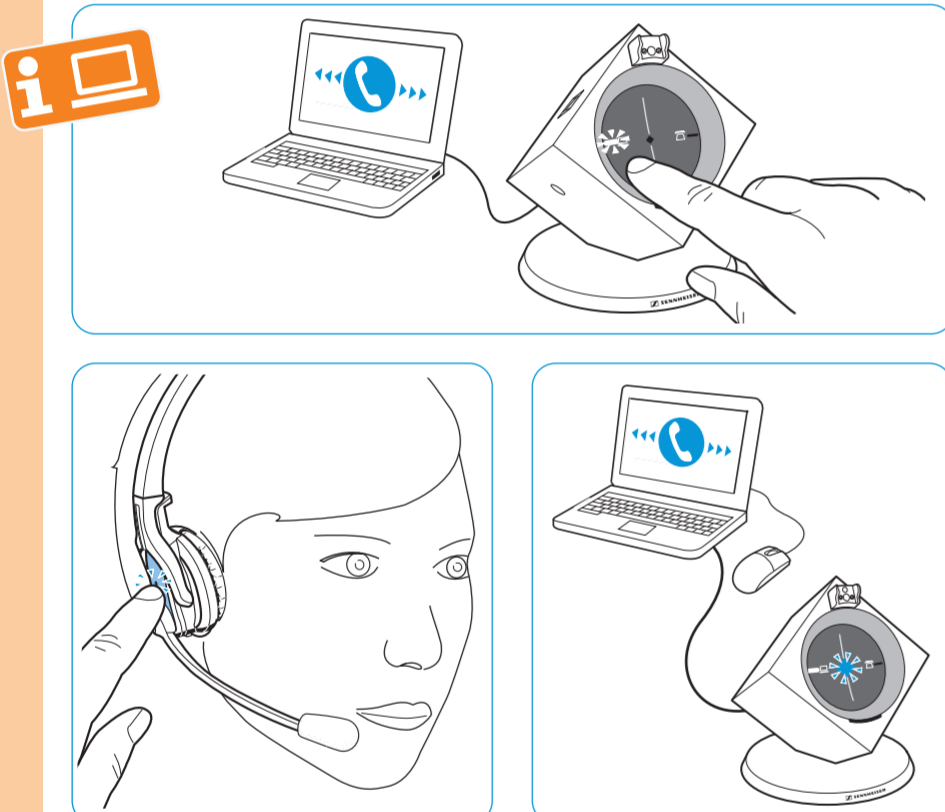

EN Making calls via the PC
DE Telefonieren über PC
FR Téléphoner depuis l'ordinateur
DK Telefonér via pc