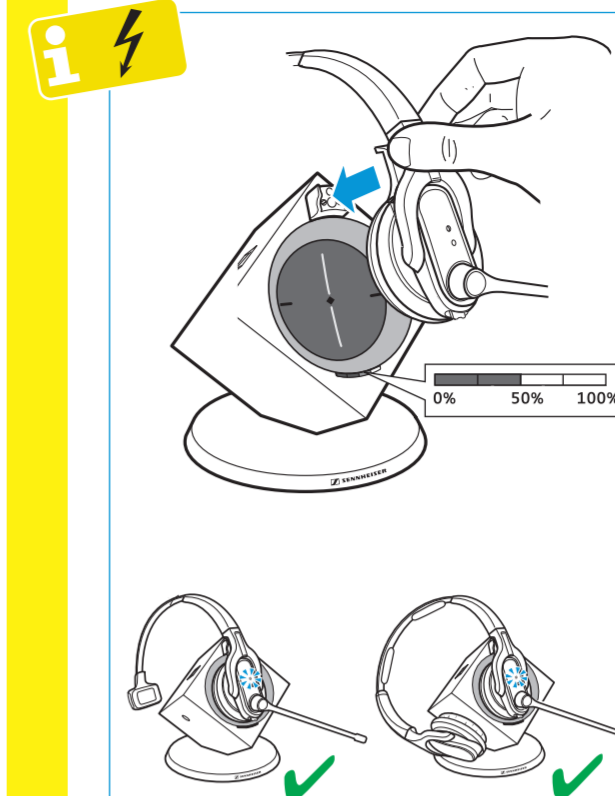

Charging the headset
Headset laden   50%   20 min
Charger l'oreillette   100%   1 h
Lad hovedsættet