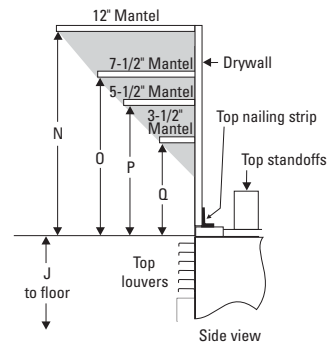

Mantel Clearances	J	N	O	P	Q
P48	41"	15"	--	10"	8"
P42	32-1/4"	14"	10"	--	7"
P40	33"	21"	16-1/4"	15-1/2"	14"
P36 Flush	30-1/2"	14"	10"	--	7"
P36 Bay	30-1/2"	13"	10"	--	7"
P36 Deep Flush	30-1/2"	14"	10"	--	7"
P36 Deep Bay	30-1/2"	13"	10"	--	7"
P36 Barcelona	30-1/2"	17"	12"	--	8"
P36 Barcelona Deep	30-1/2"	17"	12"	--	8"
P36 Kensington/Balmoral	30-1/2"	20"	12"	--	--
P33	29"	11"	9"	--	7"
P121	36"	7"	--	--	3"
P131	36"	7"	--	--	3"

Hearth***	Width	Depth	Height
P40	40"	16"	1-1/2"

*** No hearth required when unit is raised 4"

MANTEL CLEARANCES - SIDE VIEW