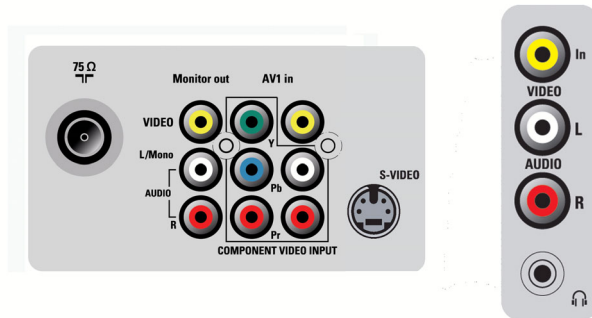

TV with Crystal Clear
21" real flat

Specifications

Picture/Display

- Aspect ratio: 4:3
- Diagonal screen size: 21 inch / 53 cm
- Visible diagonal screen size: 51 cm
- Display screen type: Real Flat picture tube
- Picture enhancement: Comb Filter, Crystal Clear, Color Temperature Adjustment
- Picture processing: 50 Hz, 60Hz Analog

Sound

- Output power (RMS): 2 x 3W
- Sound Enhancement: Ultra Bass
- Sound System: Incredible Surround, Stereo

Loudspeakers

- Built-in speakers: 2

Convenience

- Ease of Use: Auto Volume Leveller (AVL), Smart Picture Control, Smart Sound Control
- Remote control type: RCLU011
- Teletext: Closed Captioning
- Screen Format Adjustments: 4:3 expand, 4:3
- Clock: Sleep Timer

Tuner/Reception/Transmission

- TV system: NTSC
- Video Playback: NTSC
- Aerial Input: 75 ohm F-type
- Tuner Display: PLL

Connectivity

- Other connections: AV out
- AV I: AV In, CVI, S-Video
- Front / Side connections: AV input, Headphone out

Power

- Power consumption: 50 W
- Standby power consumption: < 3W
- Mains power: AC 100-250V, 50/60Hz

Dimensions

- Set dimensions (W x H x D): 599 x 462 x 507 mm
- Set weight: 23 kg
- Weight incl. Packaging: 28 kg
- Box dimensions (W x H x D): 664 x 532 x 571 mm
- Color cabinet: Silver Shadow (10811)

2IPT6441/44

Product highlights

Real Flat picture tube

The flatter tube provides a wider viewing angle while minimizing reflections for the best picture possible.

Crystal Clear

Combining picture enhancements like Contrast plus and color improvement, Crystal Clear improves picture depth.

Incredible Surround™

Incredible Surround is an audio technology from Philips that dramatically magnifies the sound field to immerse you in the audio. Using state-of-the-art electronic phase shifting, Incredible Surround mixes sounds from left and right in such a way that it expands the virtual distance between the two speakers. This wider spread greatly enhances the stereo effect and creates a more natural sound dimension. Incredible Surround allows you to experience total surround with greater depth and width of sound, without the use of additional speakers.

4x3 Expand

4x3 Expand enables widescreen movies to be viewed on a 4:3 aspect ratio TV screen by removing the black bars at the top and bottom of the image. You are able to watch full-screen movies without compromising on picture quality and resolution.

Smart Picture and Smart Sound

Philips preset modes for Smart Picture and Smart Sound provide you with direct access via a single key on the remote control. You can select optimized picture and sound settings for the various picture and sound modes.

Component Video Input (YPbPr)

Component Video is the highest quality interconnection standard for analog video. It is sharper than S-video and composite video.

Side Stereo AV & headphone

Side stereo AV & headphone makes it more convenient to connect external devices like audio equipment, games and video cameras. It's the easy way to enjoy an extra audio sensation or a totally immersive gaming experience.

Issue date 2008-01-19

Version: 7.0.9

12 NC: 8670 000 22604
EAN: 87 10895 89097 7

© 2008 Koninklijke Philips Electronics N.V.
All Rights reserved.

Specifications are subject to change without notice.
Trademarks are the property of Koninklijke Philips Electronics N.V. or their respective owners.

www.philips.com