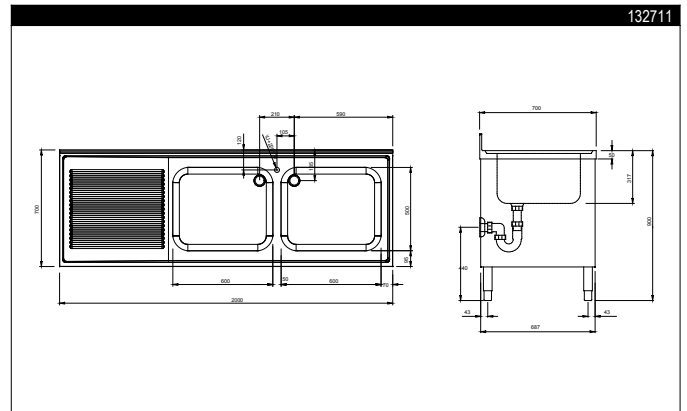

# 1200/2000 mm

TECHNICAL DATA						
CHARACTERISTICS	MODELS					
	MLA1225P 132706	MLA1426P 132707	MLA1826DXP 132708	MLA1826SXP 132709	MLA2026DXP 132710	MLA2026SXP 132711
External dimensions - mm						
width	1200	1400	1800	1800	2000	2000
depth	700	700	700	700	700	700
height	1000	1000	1000	1000	1000	1000
Worktop thickness - mm	50	50	50	50	50	50
Upstand dimensions - mm						
height	100	100	100	100	100	100
depth	13	13	13	13	13	13
radius	R=8	R=8	R=8	R=8	R=8	R=8
Bowls - n.	2	2	2	2	2	2
Bowl dimensions (wxdxh) - mm	500x500xH300	600x500xH300	600x500xH300	600x500xH300	600x500xH300	600x500xH300
Internal cupboard dimensions - mm						
width	1110	1310	1710	1710	1910	1910
depth	645	645	645	645	645	645
height	330	330	330	330	330	330
N° and type of door	2, Sliding	2, Sliding	2, Sliding	2, Sliding	2, Sliding	2, Sliding
Net weight - kg.	55	60	70	70	75	75
Right hand drainer			●		●	
Left hand drainer				●		●