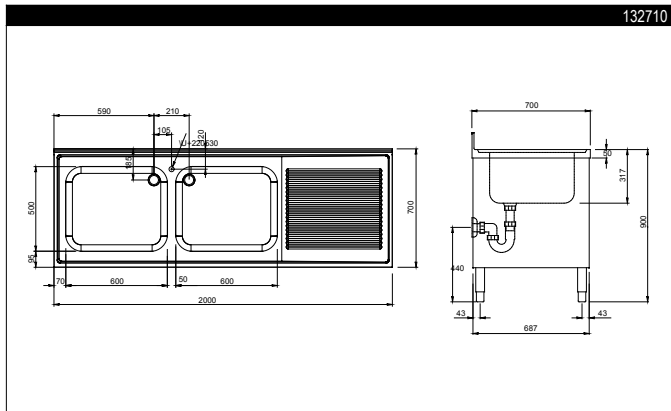

# 1200/2000 mm

TECHNICAL DATA						
CHARACTERISTICS	MODELS					
	MLA1225P 132706	MLA1426P 132707	MLA1826DXP 132708	MLA1826SXP 132709	MLA2026DXP 132710	MLA2026SXP 132711
External dimensions - mm						
width	1200	1400	1800	1800	2000	2000
depth	700	700	700	700	700	700
height	1000	1000	1000	1000	1000	1000
Worktop thickness - mm	50	50	50	50	50	50
Upstand dimensions - mm						
height	100	100	100	100	100	100
depth	13	13	13	13	13	13
radius	R=8	R=8	R=8	R=8	R=8	R=8
Bowls - n.	2	2	2	2	2	2
Bowl dimensions (wxdxh) - mm	500x500xH300	600x500xH300	600x500xH300	600x500xH300	600x500xH300	600x500xH300
Internal cupboard dimensions - mm						
width	1110	1310	1710	1710	1910	1910
depth	645	645	645	645	645	645
height	330	330	330	330	330	330
N° and type of door	2, Sliding	2, Sliding	2, Sliding	2, Sliding	2, Sliding	2, Sliding
Net weight - kg.	55	60	70	70	75	75
Right hand drainer			●		●	
Left hand drainer				●		●