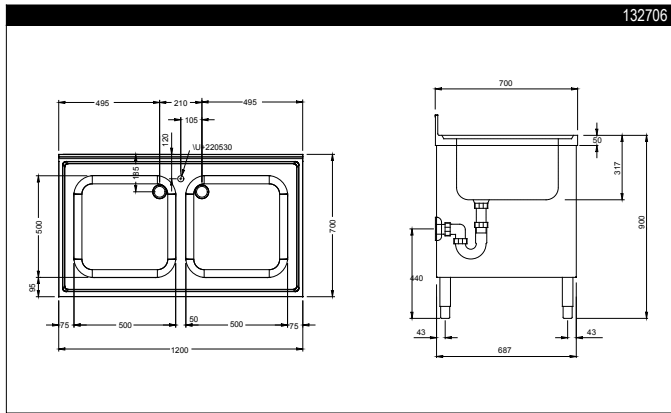

# 1200/2000 mm

TECHNICAL DATA						
CHARACTERISTICS	MODELS					
	MLA1225P 132706	MLA1426P 132707	MLA1826DXP 132708	MLA1826SXP 132709	MLA2026DXP 132710	MLA2026SXP 132711
External dimensions - mm						
width	1200	1400	1800	1800	2000	2000
depth	700	700	700	700	700	700
height	1000	1000	1000	1000	1000	1000
Worktop thickness - mm	50	50	50	50	50	50
Upstand dimensions - mm						
height	100	100	100	100	100	100
depth	13	13	13	13	13	13
radius	R=8	R=8	R=8	R=8	R=8	R=8
Bowls - n.	2	2	2	2	2	2
Bowl dimensions (wxdxh) - mm	500x500xH300	600x500xH300	600x500xH300	600x500xH300	600x500xH300	600x500xH300
Internal cupboard dimensions - mm						
width	1110	1310	1710	1710	1910	1910
depth	645	645	645	645	645	645
height	330	330	330	330	330	330
N° and type of door	2, Sliding	2, Sliding	2, Sliding	2, Sliding	2, Sliding	2, Sliding
Net weight - kg.	55	60	70	70	75	75
Right hand drainer			●		●	
Left hand drainer				●		●