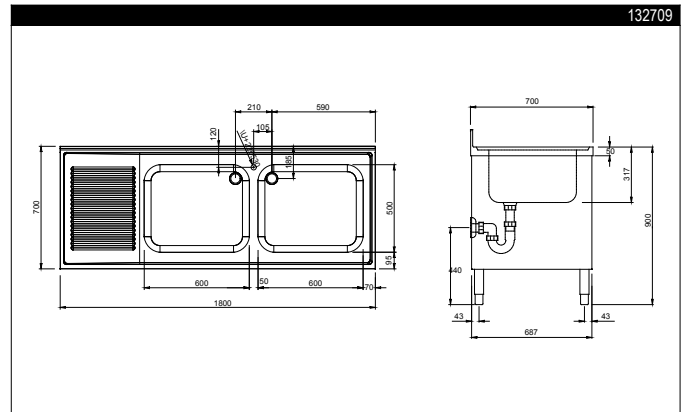

# 1200/2000 mm

TECHNICAL DATA						
CHARACTERISTICS	MODELS					
	MLA1225P 132706	MLA1426P 132707	MLA1826DXP 132708	MLA1826SXP 132709	MLA2026DXP 132710	MLA2026SXP 132711
External dimensions - mm						
width	1200	1400	1800	1800	2000	2000
depth	700	700	700	700	700	700
height	1000	1000	1000	1000	1000	1000
Worktop thickness - mm	50	50	50	50	50	50
Upstand dimensions - mm						
height	100	100	100	100	100	100
depth	13	13	13	13	13	13
radius	R=8	R=8	R=8	R=8	R=8	R=8
Bowls - n.	2	2	2	2	2	2
Bowl dimensions (wxdxh) - mm	500x500xH300	600x500xH300	600x500xH300	600x500xH300	600x500xH300	600x500xH300
Internal cupboard dimensions - mm						
width	1110	1310	1710	1710	1910	1910
depth	645	645	645	645	645	645
height	330	330	330	330	330	330
N° and type of door	2, Sliding	2, Sliding	2, Sliding	2, Sliding	2, Sliding	2, Sliding
Net weight - kg.	55	60	70	70	75	75
Right hand drainer			●		●	
Left hand drainer				●		●