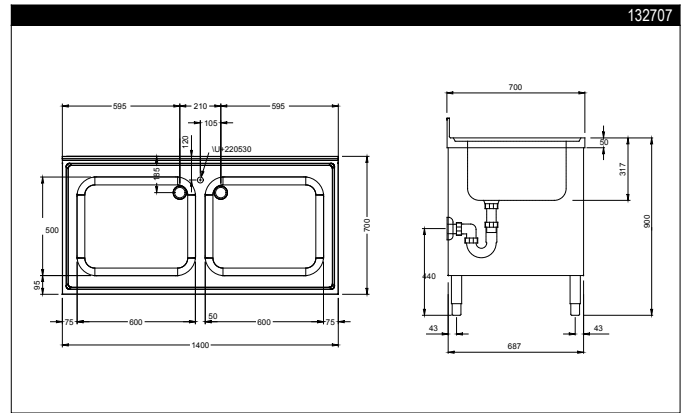

# 1200/2000 mm

TECHNICAL DATA						
CHARACTERISTICS	MODELS					
	MLA1225P 132706	MLA1426P 132707	MLA1826DXP 132708	MLA1826SXP 132709	MLA2026DXP 132710	MLA2026SXP 132711
External dimensions - mm						
width	1200	1400	1800	1800	2000	2000
depth	700	700	700	700	700	700
height	1000	1000	1000	1000	1000	1000
Worktop thickness - mm	50	50	50	50	50	50
Upstand dimensions - mm						
height	100	100	100	100	100	100
depth	13	13	13	13	13	13
radius	R=8	R=8	R=8	R=8	R=8	R=8
Bowls - n.	2	2	2	2	2	2
Bowl dimensions (wxdxh) - mm	500x500xH300	600x500xH300	600x500xH300	600x500xH300	600x500xH300	600x500xH300
Internal cupboard dimensions - mm						
width	1110	1310	1710	1710	1910	1910
depth	645	645	645	645	645	645
height	330	330	330	330	330	330
N° and type of door	2, Sliding	2, Sliding	2, Sliding	2, Sliding	2, Sliding	2, Sliding
Net weight - kg.	55	60	70	70	75	75
Right hand drainer			●		●	
Left hand drainer				●		●