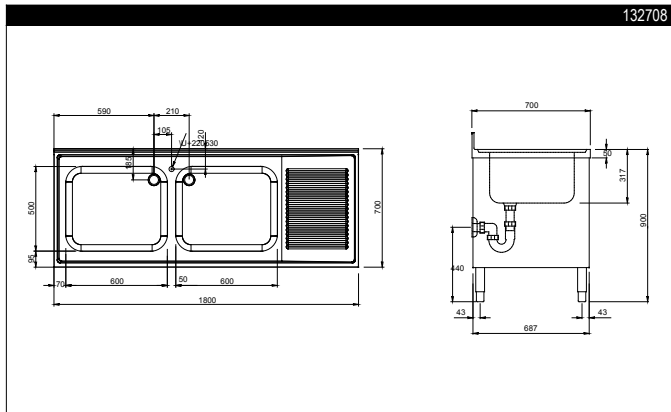

# 1200/2000 mm

TECHNICAL DATA						
CHARACTERISTICS	MODELS					
	MLA1225P 132706	MLA1426P 132707	MLA1826DXP 132708	MLA1826SXP 132709	MLA2026DXP 132710	MLA2026SXP 132711
External dimensions - mm						
width	1200	1400	1800	1800	2000	2000
depth	700	700	700	700	700	700
height	1000	1000	1000	1000	1000	1000
Worktop thickness - mm	50	50	50	50	50	50
Upstand dimensions - mm						
height	100	100	100	100	100	100
depth	13	13	13	13	13	13
radius	R=8	R=8	R=8	R=8	R=8	R=8
Bowls - n.	2	2	2	2	2	2
Bowl dimensions (wxdxh) - mm	500x500xH300	600x500xH300	600x500xH300	600x500xH300	600x500xH300	600x500xH300
Internal cupboard dimensions - mm						
width	1110	1310	1710	1710	1910	1910
depth	645	645	645	645	645	645
height	330	330	330	330	330	330
N° and type of door	2, Sliding	2, Sliding	2, Sliding	2, Sliding	2, Sliding	2, Sliding
Net weight - kg.	55	60	70	70	75	75
Right hand drainer			●		●	
Left hand drainer				●		●