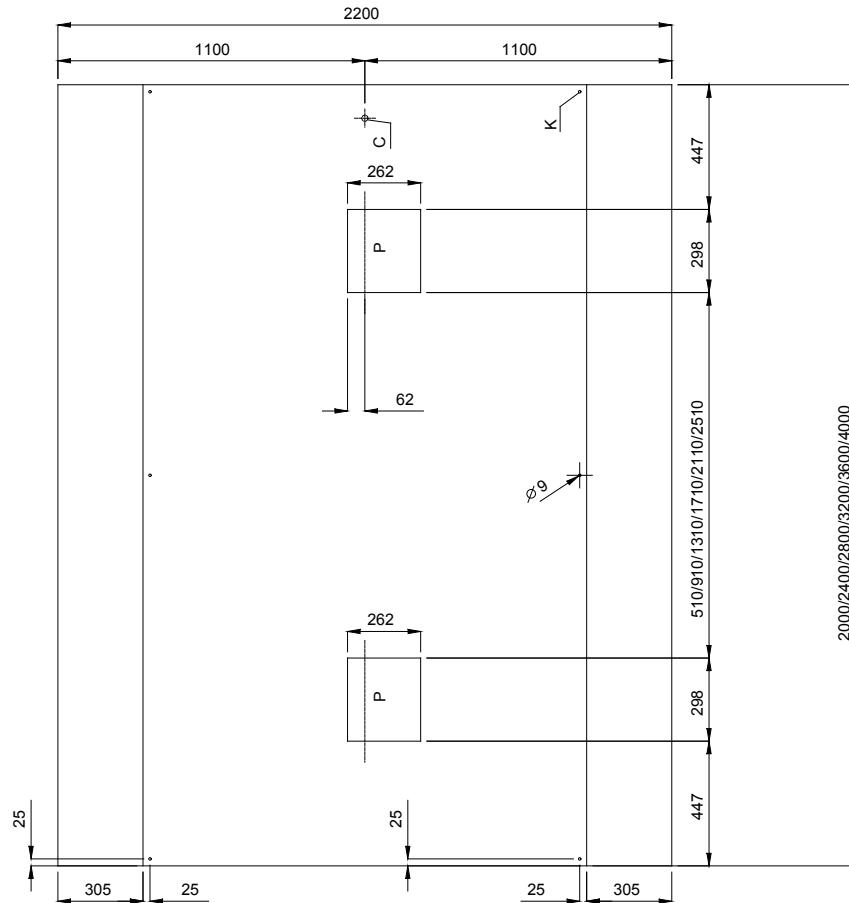

OPTIONAL ACCESSORIES						
ACCESSORIES	MODELS					
	BC2220BT 642364	BC2224BT 642365	BC2228BT 642366	BC2232BT 642009	BC2236BT 642367	BC2240BT 642368
27-WATT LIGHTING FIXTURE W/1 LAMP-IP 65	680804	680804			680804	680804
36-WATT LIGHTING FIXTURE W/1 LAMP-IP 65			680805	680805	680805	680805
DRAIN FOR HOODS DIAM.1/2"(M) WITH PLUG	640409	640409	640409	640409	640409	640409
FAN FOR VENTIL HOODS+DUCTED EXTRACT UNIT	640748	640748	640748	640748	640748	640748
SPEED VARIATOR FOR MOTORS UP TO 1.7 KW	640686	640686	640686	640686	640686	640686

www.zanussiprofessional.com