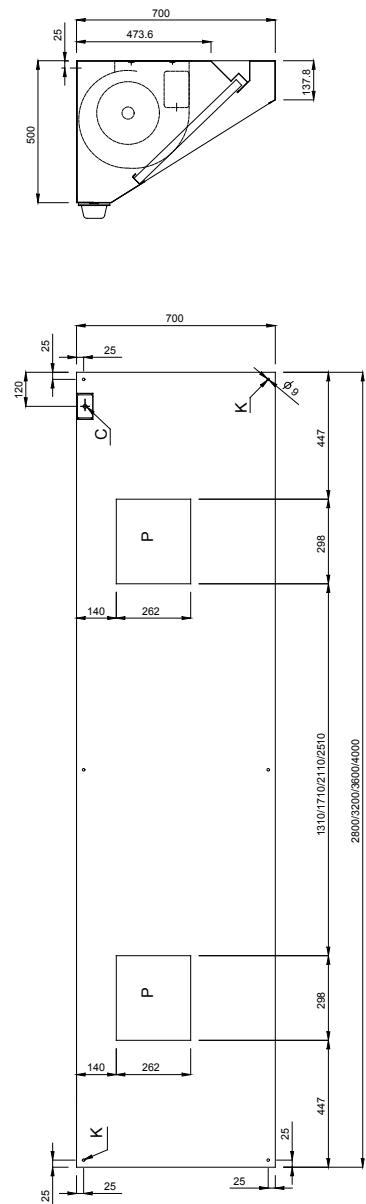

TECHNICAL DATA								
CHARACTERISTICS	MODELS							
	MPV712DT 642068	MPV716DT 642069	MPV720DT 642070	MPV724DT 642313	MPV728DT 642071	MPV732DT 642072	MPV736DT 642115	MPV740DT 642116
External dimensions - mm								
width	1200	1600	2000	2400	2800	3200	3600	4000
depth	700	700	700	700	700	700	700	700
height	500	500	500	500	500	500	500	500
Air Capacity - mc/h	3800	3800	3800	3800	7600	7600	7600	7600
Built-in fan - power W	550	550	550	550	550	550	550	550
Power - kW								
installed-electric	0.55	0.55	0.55	0.55	1.1	1.1	1.1	1.1
Net weight - kg.	28	35	42	49	63	72	77	72
Supply voltage	220/240 V, 1N, 50/60	220/240 V, 1N, 50/60	220/240 V, 1N, 50/60	220/240 V, 1N, 50/60	220/240 V, 1N, 50/60	220/240 V, 1N, 50/60	220/240 V, 1N, 50/60	220/240 V, 1N, 50/60
INCLUDED ACCESSORIES								
304 S/S BLIND PANEL 400X500H MM	1	1	1	1			1	1
304 S/S LABYRINTH FILTER H=500 MM	2	2	4	4	5	6	6	7