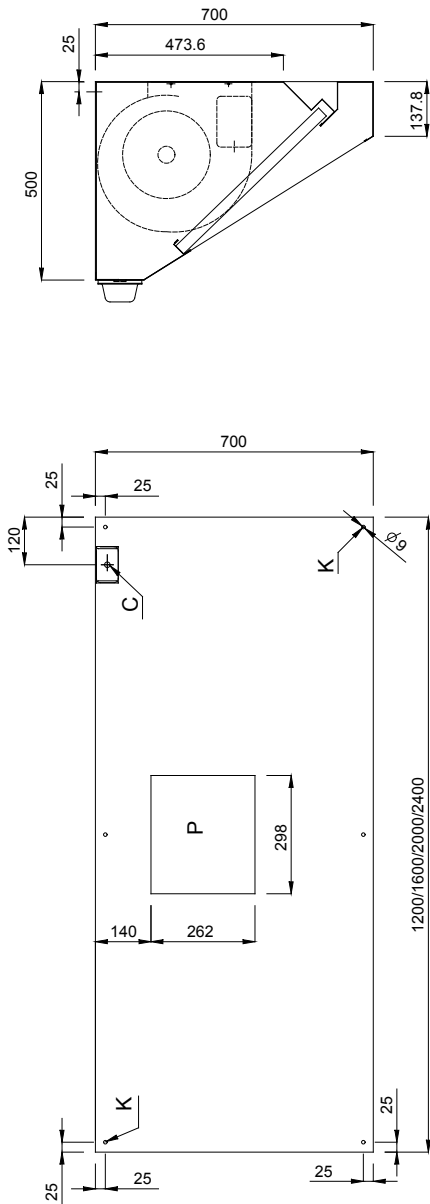

TECHNICAL DATA								
CHARACTERISTICS	MODELS							
	MPV712DT 642068	MPV716DT 642069	MPV720DT 642070	MPV724DT 642313	MPV728DT 642071	MPV732DT 642072	MPV736DT 642115	MPV740DT 642116
External dimensions - mm								
width	1200	1600	2000	2400	2800	3200	3600	4000
depth	700	700	700	700	700	700	700	700
height	500	500	500	500	500	500	500	500
Air Capacity - mc/h	3800	3800	3800	3800	7600	7600	7600	7600
Built-in fan - power W	550	550	550	550	550	550	550	550
Power - kW								
installed-electric	0.55	0.55	0.55	0.55	1.1	1.1	1.1	1.1
Net weight - kg.	28	35	42	49	63	72	77	72
Supply voltage	220/240 V, 1N, 50/60	220/240 V, 1N, 50/60	220/240 V, 1N, 50/60	220/240 V, 1N, 50/60	220/240 V, 1N, 50/60	220/240 V, 1N, 50/60	220/240 V, 1N, 50/60	220/240 V, 1N, 50/60
INCLUDED ACCESSORIES								
304 S/S BLIND PANEL 400X500H MM	1	1	1	1			1	1
304 S/S LABYRINTH FILTER H=500 MM	2	2	4	4	5	6	6	7