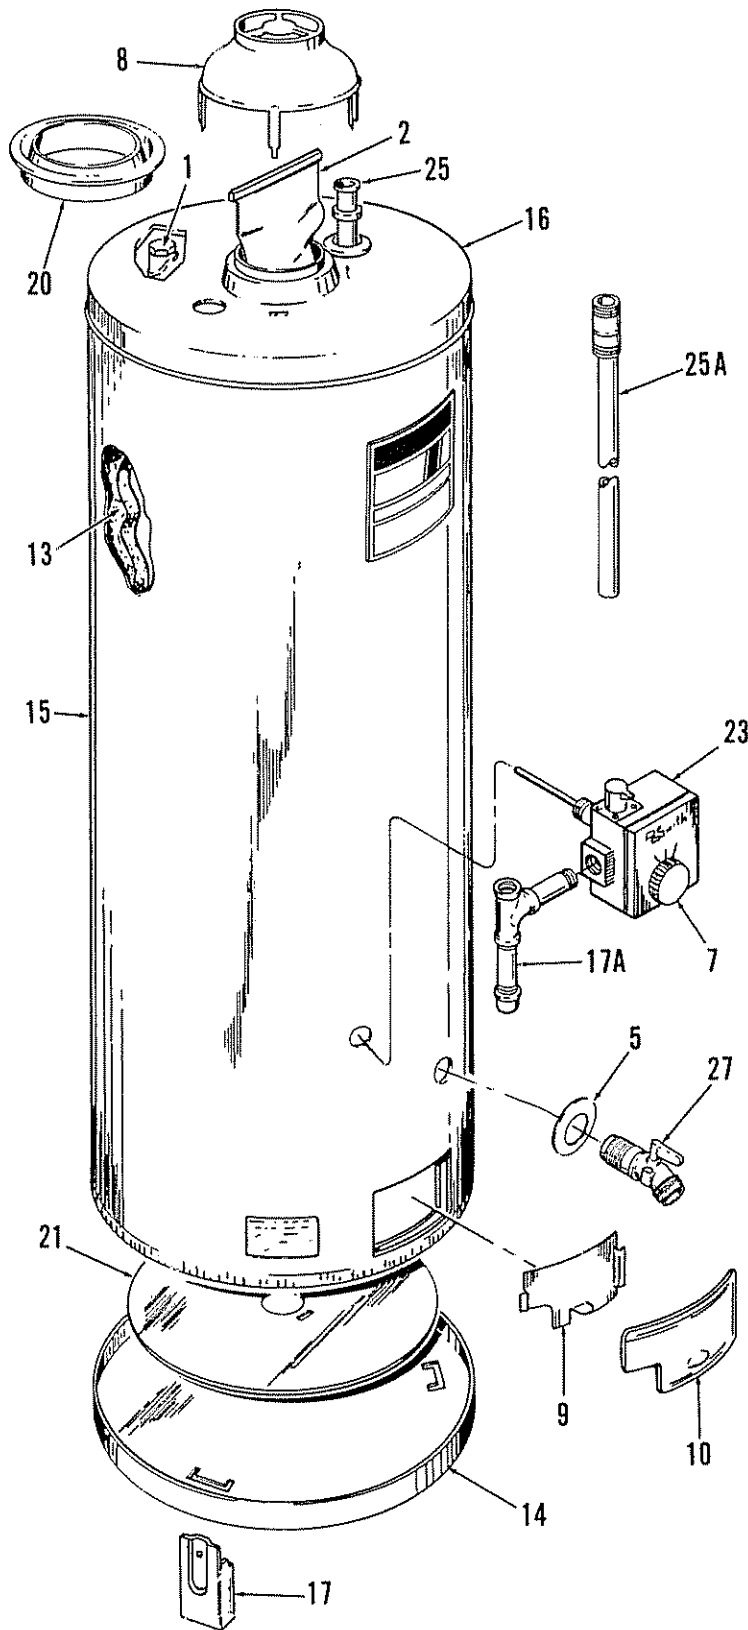

GAS

RESIDENTIAL WATER HEATER PARTS LIST MODELS KGA/SG-30/40/50 AND KGL/SGL-30/40 SERIES 900 THRU 913

A.O. SMITH
WATER PRODUCTS
COMPANY

Item	Description	KGA,SG-30	KGL & SGL-30	KGL & SGL-40
		900 thru 913	KGA,SG-40 900 thru 913	KGA,SG-50 900 thru 913
1	Anode, Plug Type.....	43816-44	43816-42	43816-44
1	*Anode, Plug Type.....	- - - - -	43816-32	43816-35
2	Baffle, Flue.....	39616-26	39616-1	39616-25
2	*Baffle, Flue.....	- - - - -	40400-8	40400
3	Burner, Main W/Pilot (Nat. Gas).....	43980	43980	43980
3A	Burner, Main (Propane Gas).....	39608-1	39608-1	39608-1
4	Burner, Pilot (Propane Gas).....	160228-1	160228-1	160228-1
5	Collar, Pipe.....	20172-14	20172-14	20172-14
6	#Decal - Natural Gas.....	23709	23709	23709
7	Dial, Temperature.....	23961	23961	23961
8	Diverter.....	39664	39664	40370
8	*Diverter.....	- - - - -	39664	39664
9	Door, Inner.....	38040	38040	38040
10	Door, Outer.....	38048-104	38048-104	38048-105
13	Insulation.....	160193	160193-1	160193-2
13	*Insulation.....	- - - - -	160193-7	160193-8
14	Jacket Base.....	38060-101	38060-102	38060-103
15	Jacket, Outer.....	41725-1	41725-3	41725-5
15	*Jacket, Outer.....	- - - - -	41725-7	41725-9
16	Jacket Top.....	39762-118	39762-120	39604-120
16	*Jacket Top.....	- - - - -	39762-119	39762-121
17	Leg.....	38046-200	38046-200	38046-200
17A	Leg, Dirt (Propane Gas).....	43761	43761	43761
18	Orifice, Main:			
	Natural Gas.....	29366-32	29366-32	29366-32
	Propane Gas.....	29366-49	29366-49	29366-48
	*Propane Gas.....	- - - - -	29366-49	29366-49
19	#Orifice, Pilot (Natural Gas).....	24036	24036	24036
19A	Orifice, Pilot (Propane Gas).....	<u>21059</u>	<u>21059</u>	<u>21059</u>
20	*Restrictor, Flue.....	- - - - -	<u>39660</u>	<u>34894</u>
21	Shield, Radiation.....	38024-1	38024-2	38024-3
22	Thermocouple.....	<u>35489-4</u>	<u>35489-4</u>	<u>35489-4</u>
23	Thermostat:			
	W/E.C.O. & Comp. Reg. for			
	Natural Gas.....	<u>23736</u>	<u>23736</u>	<u>23736</u>
	W/E.C.O. & Comp. Reg. for			
	Propane Gas.....	<u>23808-1</u>	<u>23808-1</u>	<u>23808-1</u>
24	Tube, Burner (Natural Gas).....	<u>41246-1</u>	<u>41246-2</u>	<u>41246-3</u>
24A	Tube, Burner (Propane Gas).....	39555-5	39555-6	39555-7
25A	Tube, Inlet (900 & 903).....	40538-26	40538-27	40538-31
25A	*Tube, Inlet (900 & 903).....	- - - - -	40538-16	40538-26
25	Tube, Inlet (910 & 913).....	21062-26	21062-25	21062-31
25	*Tube, Inlet (910 & 913).....	- - - - -	21062-16	21062-26
26	Tube, Pilot.....	23330	23330	23330
27	Valve, Drain.....	42037	42037	42037-1