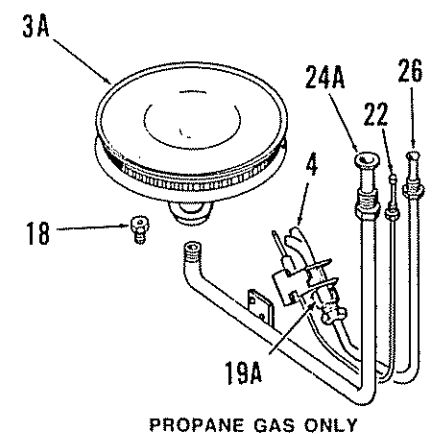

GAS

RESIDENTIAL WATER HEATER PARTS LIST MODELS KGA/SG-30/40/50 AND KGL/SGL-30/40 SERIES 900 THRU 913

A.O. SMITH
WATER PRODUCTS
COMPANY

Item	Description	KGA,SG-30	KGL & SGL-30	KGL & SGL-40
		900 thru 913	KGA,SG-40 900 thru 913	KGA,SG-50 900 thru 913
1	Anode, Plug Type.....	43816-44	43816-42	43816-44
1	*Anode, Plug Type.....	- - - - -	43816-32	43816-35
2	Baffle, Flue.....	39616-26	39616-1	39616-25
2	*Baffle, Flue.....	- - - - -	40400-8	40400
3	Burner, Main W/Pilot (Nat. Gas).....	43980	43980	43980
3A	Burner, Main (Propane Gas).....	39608-1	39608-1	39608-1
4	Burner, Pilot (Propane Gas).....	160228-1	160228-1	160228-1
5	Collar, Pipe.....	20172-14	20172-14	20172-14
6	#Decal - Natural Gas.....	23709	23709	23709
7	Dial, Temperature.....	23961	23961	23961
8	Diverter.....	39664	39664	40370
8	*Diverter.....	- - - - -	39664	39664
9	Door, Inner.....	38040	38040	38040
10	Door, Outer.....	38048-104	38048-104	38048-105
13	Insulation.....	160193	160193-1	160193-2
13	*Insulation.....	- - - - -	160193-7	160193-8
14	Jacket Base.....	38060-101	38060-102	38060-103
15	Jacket, Outer.....	41725-1	41725-3	41725-5
15	*Jacket, Outer.....	- - - - -	41725-7	41725-9
16	Jacket Top.....	39762-118	39762-120	39604-120
16	*Jacket Top.....	- - - - -	39762-119	39762-121
17	Leg.....	38046-200	38046-200	38046-200
17A	Leg, Dirt (Propane Gas).....	43761	43761	43761
18	Orifice, Main:			
	Natural Gas.....	29366-32	29366-32	29366-32
	Propane Gas.....	29366-49	29366-49	29366-48
	*Propane Gas.....	- - - - -	29366-49	29366-49
19	#Orifice, Pilot (Natural Gas).....	24036	24036	24036
19A	Orifice, Pilot (Propane Gas).....	<u>21059</u>	<u>21059</u>	<u>21059</u>
20	*Restrictor, Flue.....	- - - - -	<u>39660</u>	<u>34894</u>
21	Shield, Radiation.....	38024-1	38024-2	38024-3
22	Thermocouple.....	<u>35489-4</u>	<u>35489-4</u>	<u>35489-4</u>
23	Thermostat:			
	W/E.C.O. & Comp. Reg. for			
	Natural Gas.....	<u>23736</u>	<u>23736</u>	<u>23736</u>
	W/E.C.O. & Comp. Reg. for			
	Propane Gas.....	<u>23808-1</u>	<u>23808-1</u>	<u>23808-1</u>
24	Tube, Burner (Natural Gas).....	<u>41246-1</u>	<u>41246-2</u>	<u>41246-3</u>
24A	Tube, Burner (Propane Gas).....	39555-5	39555-6	39555-7
25A	Tube, Inlet (900 & 903).....	40538-26	40538-27	40538-31
25A	*Tube, Inlet (900 & 903).....	- - - - -	40538-16	40538-26
25	Tube, Inlet (910 & 913).....	21062-26	21062-25	21062-31
25	*Tube, Inlet (910 & 913).....	- - - - -	21062-16	21062-26
26	Tube, Pilot.....	23330	23330	23330
27	Valve, Drain.....	42037	42037	42037-1