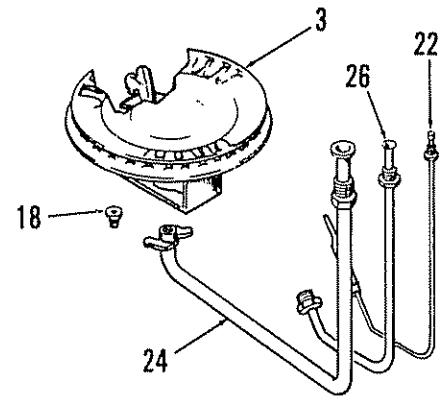

GAS

RESIDENTIAL WATER HEATER PARTS LIST MODELS KGA/SG-30/40/50 AND KGL/SGL-30/40 SERIES 900 THRU 913

A.O. SMITH
WATER PRODUCTS
COMPANY

Item	Description	KGA,SG-30	KGL & SGL-30	KGL & SGL-40
		900 thru 913	KGA,SG-40 900 thru 913	KGA,SG-50 900 thru 913
1	Anode, Plug Type.....	43816-44	43816-42	43816-44
1	*Anode, Plug Type.....	- - - - -	43816-32	43816-35
2	Baffle, Flue.....	39616-26	39616-1	39616-25
2	*Baffle, Flue.....	- - - - -	40400-8	40400
3	Burner, Main W/Pilot (Nat. Gas).....	43980	43980	43980
3A	Burner, Main (Propane Gas).....	39608-1	39608-1	39608-1
4	Burner, Pilot (Propane Gas).....	160228-1	160228-1	160228-1
5	Collar, Pipe.....	20172-14	20172-14	20172-14
6	#Decal - Natural Gas.....	23709	23709	23709
7	Dial, Temperature.....	23961	23961	23961
8	Diverter.....	39664	39664	40370
8	*Diverter.....	- - - - -	39664	39664
9	Door, Inner.....	38040	38040	38040
10	Door, Outer.....	38048-104	38048-104	38048-105
13	Insulation.....	160193	160193-1	160193-2
13	*Insulation.....	- - - - -	160193-7	160193-8
14	Jacket Base.....	38060-101	38060-102	38060-103
15	Jacket, Outer.....	41725-1	41725-3	41725-5
15	*Jacket, Outer.....	- - - - -	41725-7	41725-9
16	Jacket Top.....	39762-118	39762-120	39604-120
16	*Jacket Top.....	- - - - -	39762-119	39762-121
17	Leg.....	38046-200	38046-200	38046-200
17A	Leg, Dirt (Propane Gas).....	43761	43761	43761
18	Orifice, Main:			
	Natural Gas.....	29366-32	29366-32	29366-32
	Propane Gas.....	29366-49	29366-49	29366-48
	*Propane Gas.....	- - - - -	29366-49	29366-49
19	#Orifice, Pilot (Natural Gas).....	24036	24036	24036
19A	Orifice, Pilot (Propane Gas).....	<u>21059</u>	<u>21059</u>	<u>21059</u>
20	*Restrictor, Flue.....	- - - - -	<u>39660</u>	<u>34894</u>
21	Shield, Radiation.....	38024-1	38024-2	38024-3
22	Thermocouple.....	<u>35489-4</u>	<u>35489-4</u>	<u>35489-4</u>
23	Thermostat:			
	W/E.C.O. & Comp. Reg. for			
	Natural Gas.....	<u>23736</u>	<u>23736</u>	<u>23736</u>
	W/E.C.O. & Comp. Reg. for			
	Propane Gas.....	<u>23808-1</u>	<u>23808-1</u>	<u>23808-1</u>
24	Tube, Burner (Natural Gas).....	<u>41246-1</u>	<u>41246-2</u>	<u>41246-3</u>
24A	Tube, Burner (Propane Gas).....	39555-5	39555-6	39555-7
25A	Tube, Inlet (900 & 903).....	40538-26	40538-27	40538-31
25A	*Tube, Inlet (900 & 903).....	- - - - -	40538-16	40538-26
25	Tube, Inlet (910 & 913).....	21062-26	21062-25	21062-31
25	*Tube, Inlet (910 & 913).....	- - - - -	21062-16	21062-26
26	Tube, Pilot.....	23330	23330	23330
27	Valve, Drain.....	42037	42037	42037-1