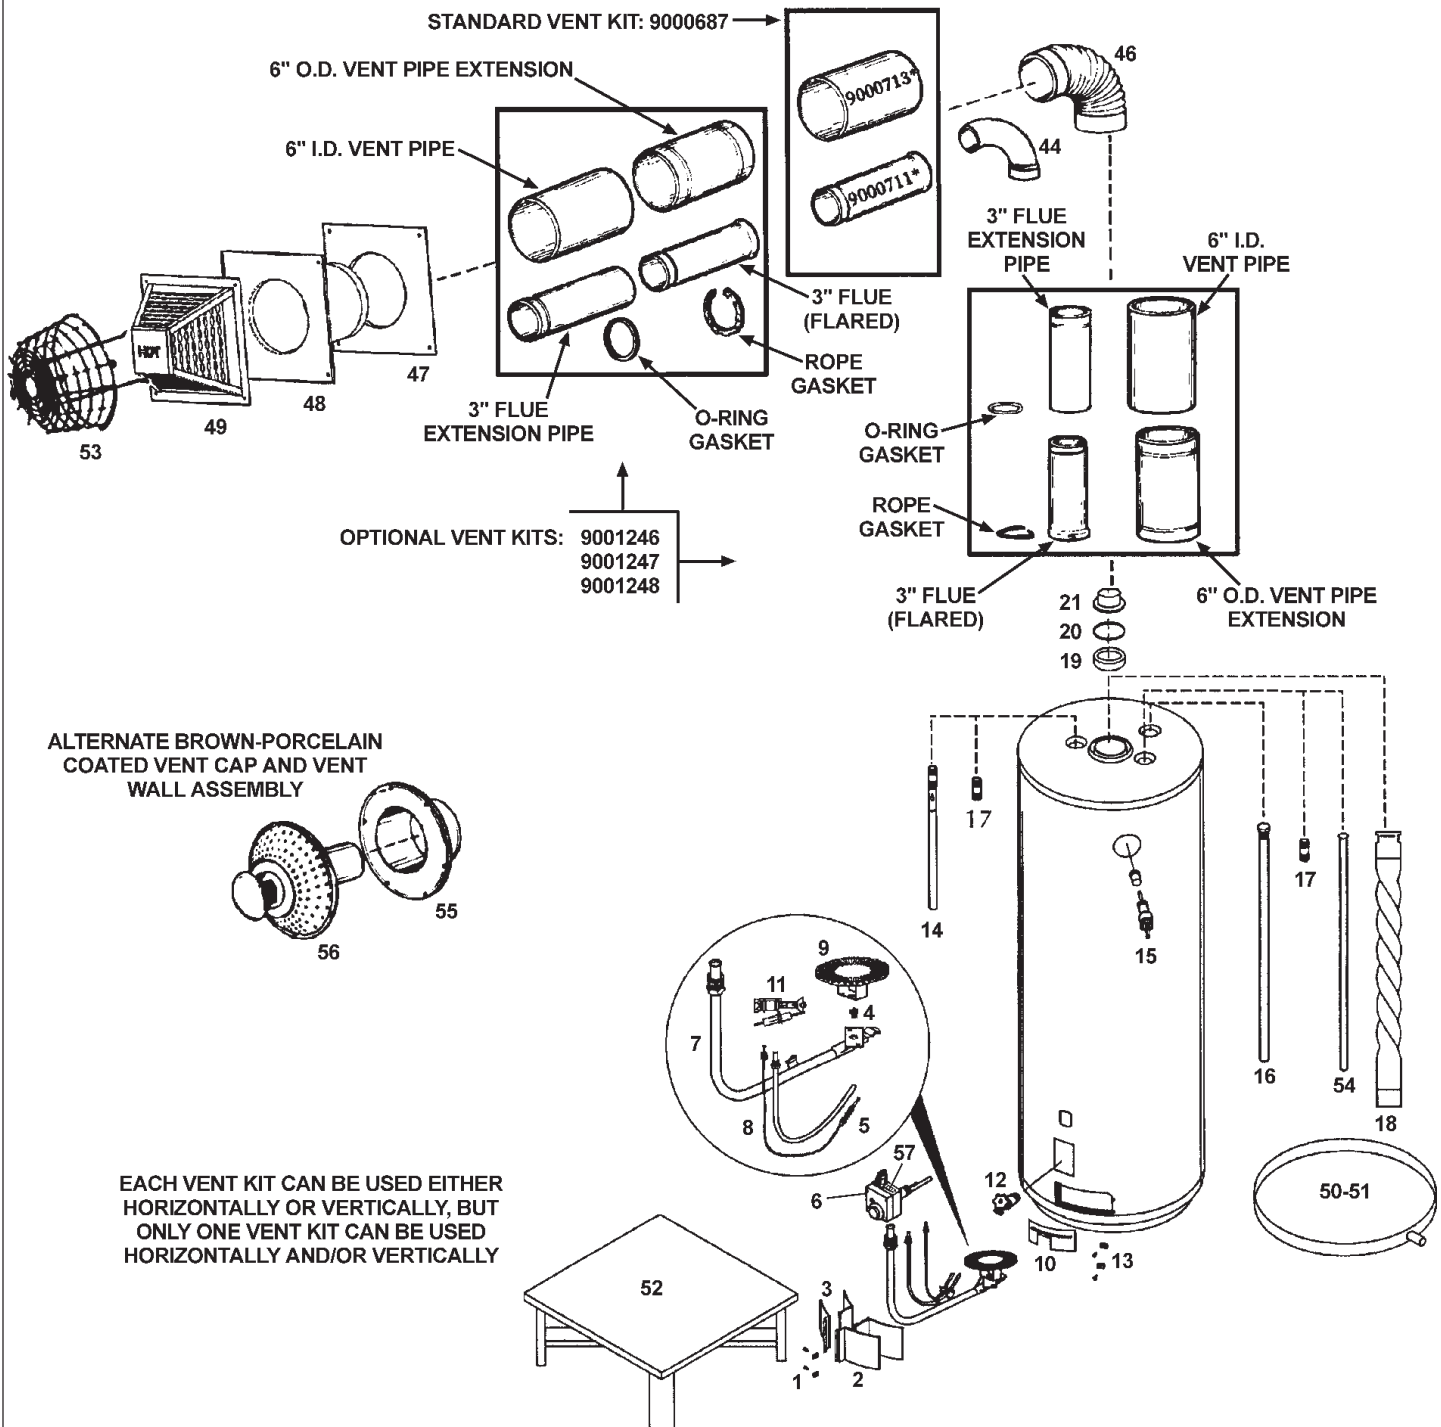

6" I.D. VENT PIPE	6" O.D. VENT EXTENSION PIPE	O-RING GASKET	3" FLUE PIPE	3" FLUE EXTENSION PIPE	ROPE GASKET
					
25 27 35 41	28 33 39	22 31 37 43	29 34 40	23 26 32 38	24 30 36 42 45

Item #	Description	GDVS-40	XDVS-40	GDVH-40 GDVH-40Q GDVH-40L
1	Access Door Clips (Pkg. 2)	9000694	9000694	9000694
2	Right Access Door w/Gasket	9000695	9000695	9000695
3	Left Access Door w/Gasket	9000696	9000696	9000696
4	Burner Orifice (Nat.) (Drill Size) #36	9005165	9005165	9001700
4	Burner Orifice (Nat.) High Altitude (Drill Size) #39	9005928	9005928	9005165
4	Burner Orifice (L.P.) LHT (Drill Size) #51	9004005	9004005	9002134
4	Burner Orifice (L.P.) High Altitude/LHT (Drill Size) #52	9002129	9002129	9004005
5	Thermocouple	9000876	9000876	9000876
6	Gas Control Valve (Nat.)	9000249	9000249	9000249
6	Gas Control Valve Propane (L.P.)	9002123	9002123	9002123
7	Gas Manifold (Nat.)	9002413	9002413	9002413
7	Gas Manifold (L.P.)	9002415	9002415	9002415
8	Pilot Tubing w/Fittings	9000278	9000278	9000278
9	Burner (Nat.)	9002411	9002411	9002411
9	Burner Propane (L.P.)	9002411	9002411	9002411
10	Inner Door	9000281	9000281	9000281
11	Pilot (Nat.) w/electrode	9003084	9003084	9003084
11	Pilot Propane (L.P.) w/electrode	9003085	9003085	9003085
12	Drain Valve	9000058	9000058	9000058
13	Jacket Clips (Pkg. 8)	9001305	9001305	9001305
14	Secondary Anode w/Nipple*	9000705	9000705	9000705
15	Temperature-Pressure Relief Valve	9000728	9000728	9000728
16	Anode Rod	9000707	9001829	9000707
17	Nipple	9000399	9000399	9000399
18	Flue Baffle (Nat.)	9000709	9000709	9002837
18	Flue Baffle (L.P.)	9000709	9000709	9001287
19	Flue Adapter	N/A	N/A	9001289
20	Adapter Gasket	N/A	N/A	9001291
21	Adapter Plate w/Gasket	N/A	N/A	9001293
Standard Kit No. 9000687				
22	O-Ring Gasket	9000710	9000710	9000710
23	3" I.D. x 9.5" Flue Extension Pipe with Gaskets	9000711	9000711	9000711
24	Rope Gasket	9000712	9000712	9000712
25	3" I.D. x 5 1/2" Vent Extension Pipe Kit AVK-1 No. 90001246	9000713	9000713	9000713
26	3" I.D. x 7 7/8" Flue Extension Pipe with Gaskets	9001280	9001280	9001280
27	6" I.D. x 8 1/8" Vent Pipe	9001277	9001277	9001277
28	6" O.D. x 8 1/8" Vent Extension Pipe	9001274	9001274	9001274
29	3" O.D. x 8 3/8" Flue Pipe	9001283	9001283	9001283
30	Rope Gasket	9000712	9000712	9000712
31	O-Ring Gasket	9000710	9000710	9000710
Kit AVK-2 No. 90001247				
32	3" I.D. x 13 7/8" Flue Extension Pipe with Gaskets	9001281	9001281	9001281
33	6" O.D. x 13 5/8" Vent Extension Pipe	9001275	9001275	9001275
34	3" O.D. x 13 3/8" Flue Pipe	9001284	9001284	9001284
35	6" I.D. x 13 5/8" Vent Pipe	9001278	9001278	9001278
36	Rope Gasket	9000712	9000712	9000712
37	O-Ring Gasket	9000710	9000710	9000710
Kit AVK-3 No. 9001248				
38	3" I.D. x 24 3/8" Flue Extension Pipe with Gaskets	9001282	9001282	9001282
39	6" O.D. x 24 3/8" Vent Extension Pipe	9001276	9001276	9001276
40	3" O.D. x 24 3/8" Flue Pipe	9001285	9001285	9001285
41	6" I.D. x 24 3/8" Vent Pipe	9001279	9001279	9001279
42	Rope Gasket	9000712	9000712	9000712
43	O-Ring Gasket	9000710	9000710	9000710
44	3" Flue Elbow	9000718	9000718	9000718
45	Rope Gasket	9000712	9000712	9000712
46	6" Vent Elbow	9000719	9000719	9000719
47	Inside Wall Collar	9003168	9003168	9003168
48	6" Vent Wall Assembly	9003166	9003166	9003166
49	Vent Cap Assembly	9003165	9003165	9003165
50	24" Diameter Drain Pan w/Side Drain	9002769	9002769	9002769
51	28" Diameter Drain Pan w/Side Drain	N/A	N/A	N/A
52	24" Base Stand	9001422	9001422	9001422
53	Wire Grill Protector	9000915	9000915	9000915
54	Dip Tube	*9002365	*9002365	*9002365
55	6" Vent Wall Assembly	9000724	9000724	9000724
56	Brown-Porcelain Vent Cap Assembly	9000725	9000725	9000725
57	Piezo Ignitor w/Bracket	9003410	9003410	9003410
58	Pipe Insulation (optional)	181639-003	181639-003	181639-003
59	T & P Insulation (optional)	183256-000	183256-000	183256-000
60	Dirt Leg Assembly	181206-001	181206-001	181206-001
61	Thermostat Shield (optional)	185424-000	185424-000	185424-000