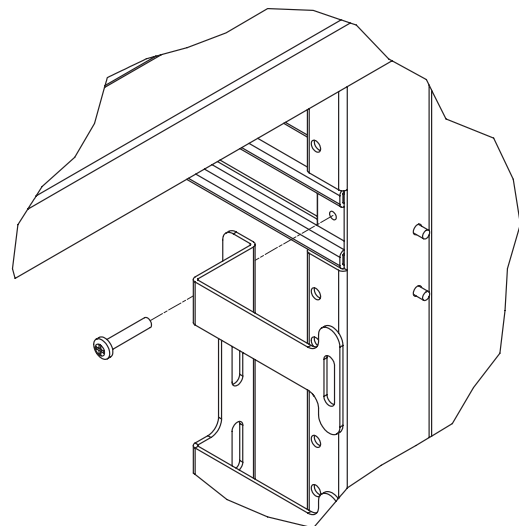

1. Bringen Sie die Federmutter 10-32 an, indem Sie sie waagrecht in dem Schlitz der horizontalen Schiene positionieren und dann mit einer Drehbewegung nach rechts in eine vertikale Stellung drücken.
2. Wiederholen Sie Schritt 1, bis Sie vier Federmuttern angebracht haben.
3. Befestigen Sie den Kabelhalter mit den Schrauben 10-32.

INSTRUCTIONS RK5002ek

Inventaire des produits RK5002ek

Gestionnaire de câbles à doigts (1)

Vis 10-32 x 1 (4)

Écrou ressort 10-32 (4)

Instructions

1. Posez l'écrou ressort 10-32 en le tenant horizontalement dans la fente horizontale et en le poussant et le tournant dans le sens horaire en position verticale.
2. Répétez l'étape 1 pour mettre les quatre écrous ressort en place.
3. Utilisez les vis 10-32 et installez le gestionnaire de câbles.