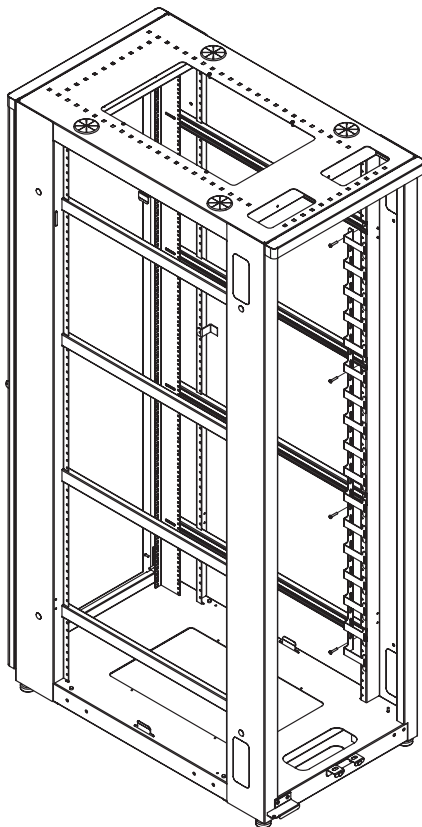

1. Bringen Sie die Federmutter 10-32 an, indem Sie sie waagrecht in dem Schlitz der horizontalen Schiene positionieren und dann mit einer Drehbewegung nach rechts in eine vertikale Stellung drücken.
2. Wiederholen Sie Schritt 1, bis Sie vier Federmuttern angebracht haben.
3. Befestigen Sie den Kabelhalter mit den Schrauben 10-32.

INSTRUCTIONS RK5002ek

Inventaire des produits RK5002ek

Gestionnaire de câbles à doigts (1)

Vis 10-32 x 1 (4)

Écrou ressort 10-32 (4)

Instructions

1. Posez l'écrou ressort 10-32 en le tenant horizontalement dans la fente horizontale et en le poussant et le tournant dans le sens horaire en position verticale.
2. Répétez l'étape 1 pour mettre les quatre écrous ressort en place.
3. Utilisez les vis 10-32 et installez le gestionnaire de câbles.