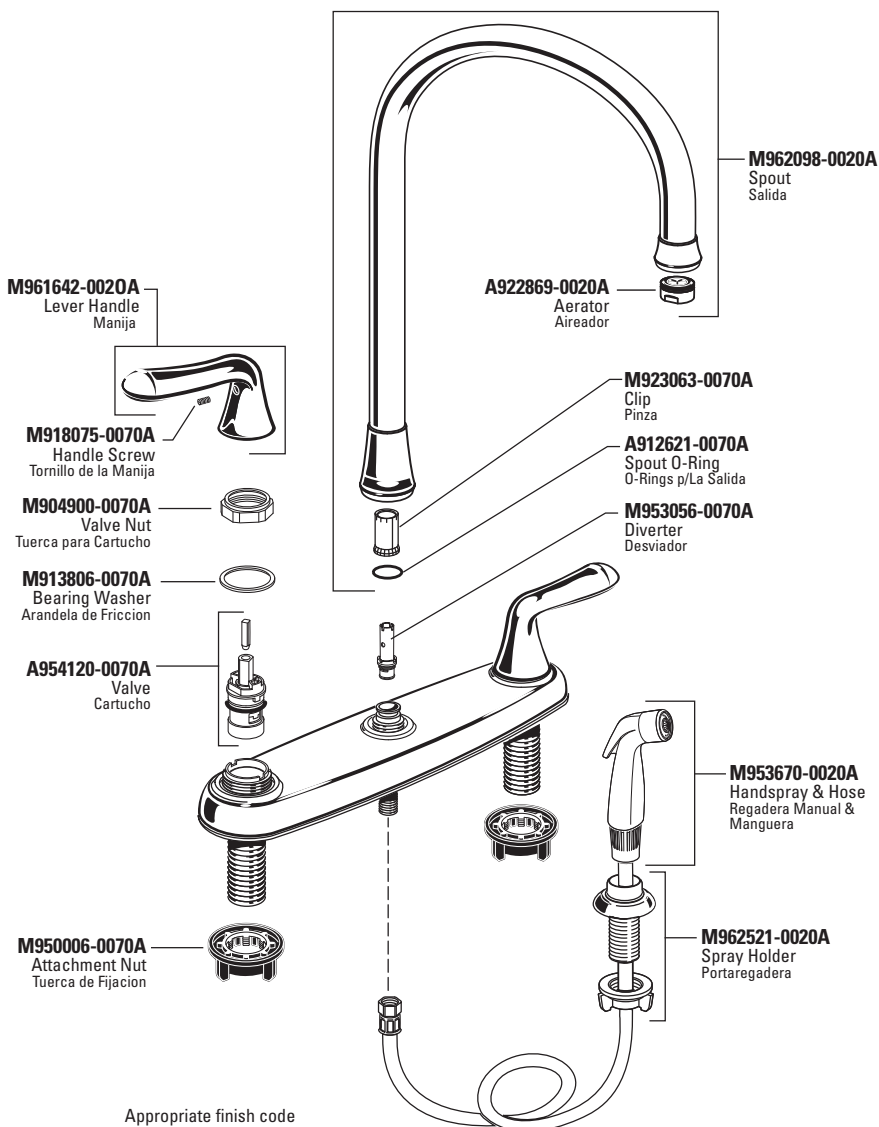

Parts/Assembly

Unidad/de Partes

Cadet®
6425

Chrome, Cromo 002

Free Manuals Download Website

<http://myh66.com>

<http://usermanuals.us>

<http://www.somanuals.com>