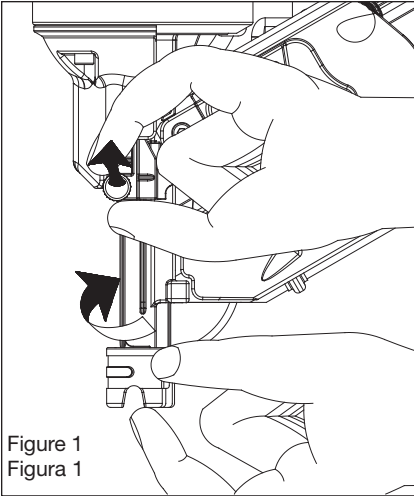

**Follow these instructions for Adjustable Depth Control; do not follow instructions found in manual.
Suivre ces instructions pour le contrôle de profondeur ajustable, ne pas suivre les instructions du manuel.
Siga estas instrucciones para el Control de profundidad ajustable; no siga las instrucciones que se encuentran en el manual.**

Figure 1
Figura 1

Step 1: Pull red pin out. Twist Work Contact Element (WCE) 1/4 turn as shown. Release red pin. See Figure 1.

Étape 1: Sortir la goupille rouge. Tourner la pointe de contact (PC) d'un quart de tour comme indiqué. Dégager la goupille rouge. Voir la figure 1.

Paso 1: Tire del pasador rojo hacia afuera. Gire 1/4 de vuelta el elemento de contacto de trabajo (WCE) como se muestra. Suelte el pasador rojo. Vea la figura 1.

Figure 2
Figura 2

Step 2: Move WCE back and forth to the extent desired. Move the WCE toward the tool to increase nail depth. Move WCE away from tool to reduce nail depth. See Figure 2.

Étape 2: Déplacer la PC d'avant en arrière dans la mesure voulue. Déplacer la PC vers l'outil pour augmenter la profondeur du clou. Déplacer la PC en l'éloignant de l'outil pour réduire la profondeur du clou. Voir la figure 2.