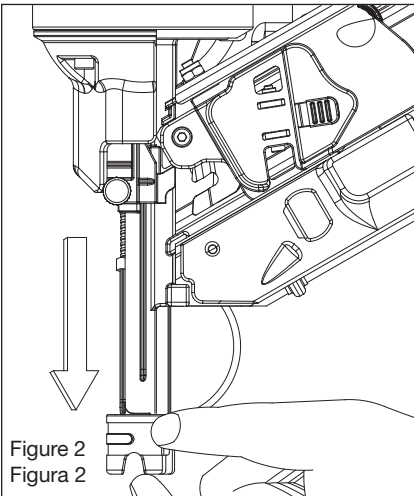

Figure 1
Figura 1

Step 1: Pull red pin out. Twist Work Contact Element (WCE) 1/4 turn as shown. Release red pin. See Figure 1.

Étape 1: Sortir la goupille rouge. Tourner la pointe de contact (PC) d'un quart de tour comme indiqué. Dégager la goupille rouge. Voir la figure 1.

Paso 1: Tire del pasador rojo hacia afuera. Gire 1/4 de vuelta el elemento de contacto de trabajo (WCE) como se muestra. Suelte el pasador rojo. Vea la figura 1.

Figure 2
Figura 2

Step 2: Move WCE back and forth to the extent desired. Move the WCE toward the tool to increase nail depth. Move WCE away from tool to reduce nail depth. See Figure 2.

Étape 2: Déplacer la PC d'avant en arrière dans la mesure voulue. Déplacer la PC vers l'outil pour augmenter la profondeur du clou. Déplacer la PC en l'éloignant de l'outil pour réduire la profondeur du clou. Voir la figure 2.