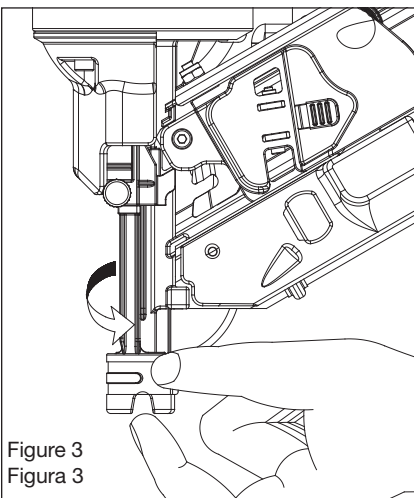

Étape 2: Déplacer la PC d'avant en arrière dans la mesure voulue. Déplacer la PC vers l'outil pour augmenter la profondeur du clou. Déplacer la PC en l'éloignant de l'outil pour réduire la profondeur du clou. Voir la figure 2.

Paso 2: Mueva el WCE hacia adelante y hacia atrás hasta el punto deseado. Mueva el WCE hacia la herramienta para aumentar la profundidad del clavo. Mueva el WCE en dirección opuesta a la herramienta para reducir la profundidad del clavo. Vea la figura 2.