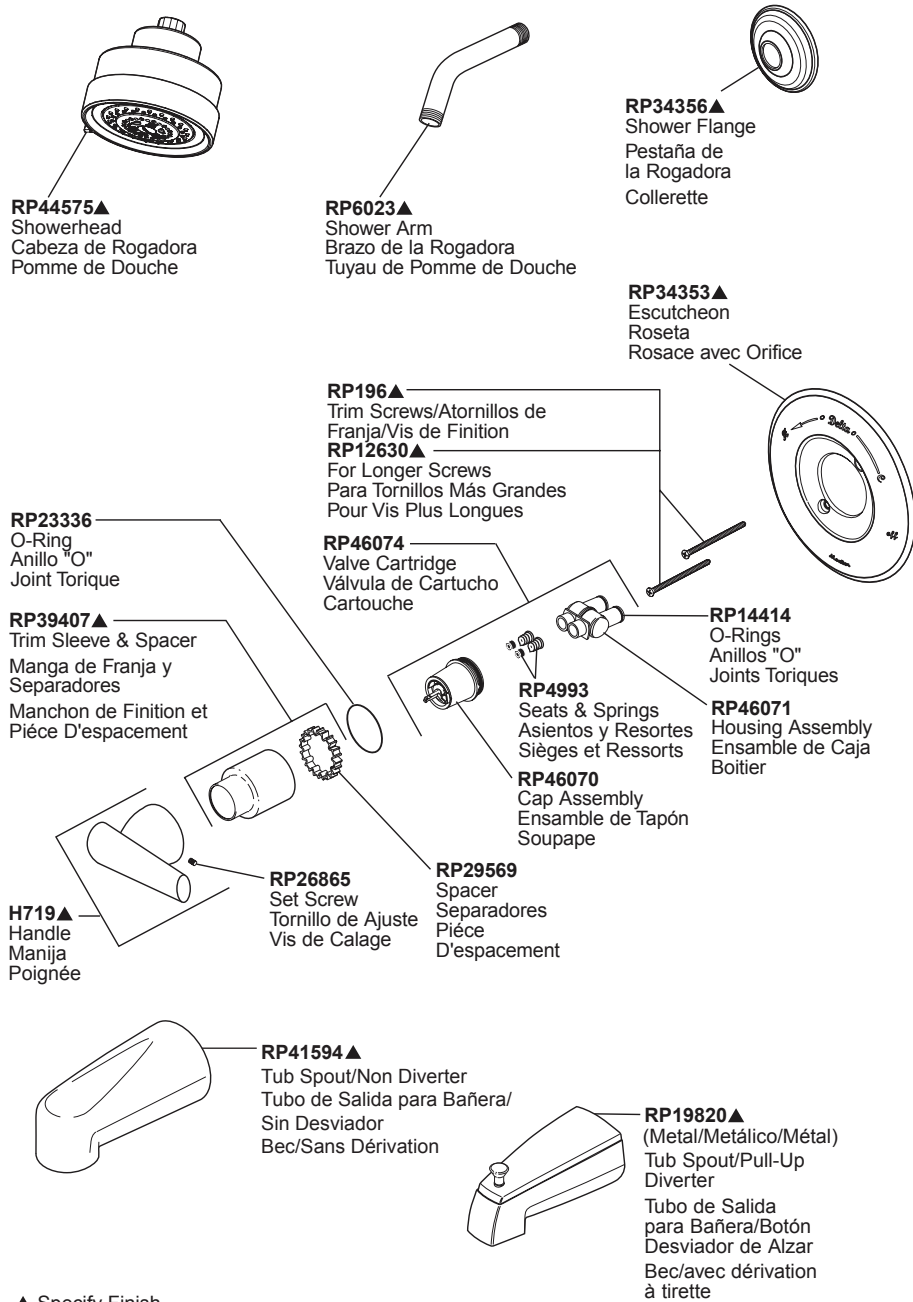

**ARZO – T14086, T14186, T14286, T14486**  
**Models / Modelos / Modèles**

**GRAIL – T14085, T14185, T14285, T14485, 1435, 1485**  
**Models / Modelos / Modèles**

**RHYTHM – T14082, T14182, T14282, T14482, 1432, 1482**  
**Models / Modelos / Modèles**

▲ Specify Finish  
Especifique el Acabado  
Précisez le Fini

**SPREE – T13032, T13232, T13432, 1332, 1382**  
**Models / Modelos / Modèles**