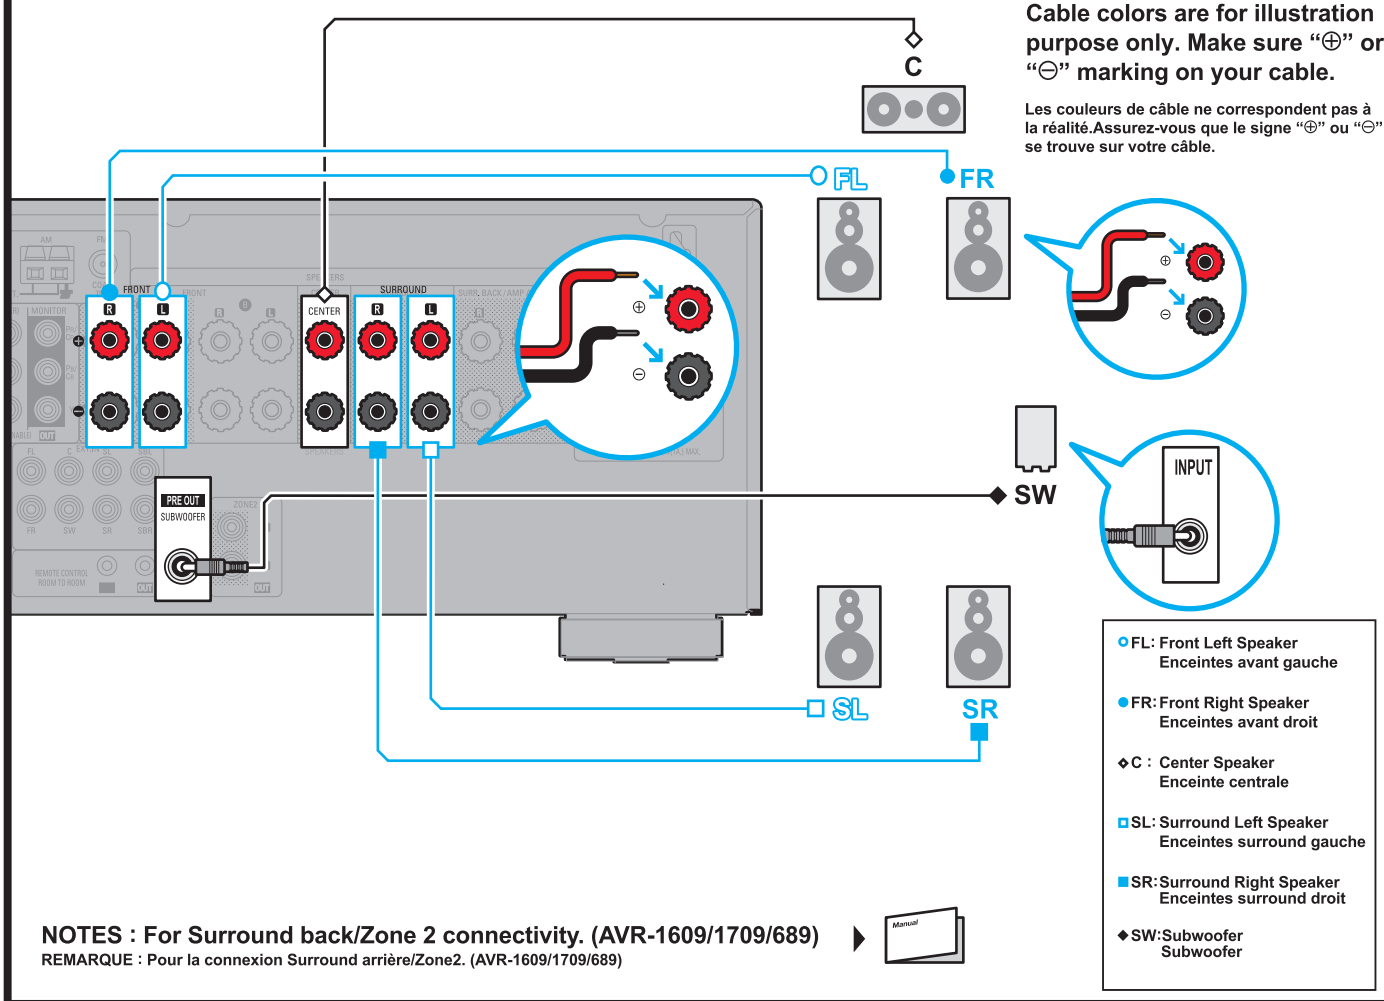

4

Getting Started

Mise en route

AVR-1709 / AVR-1609
AVR-689 / AVR-589

Need more information?

Avez-vous besoin d'autres informations?

Check & choose your VIDEO connection.

Vérifiez et choisissez votre connexion VIDEO.

• Follow 1-3 according to your choice of connection.

• Suivez les étapes 1-3 en fonction de la connexion choisie.

2

1

3

Free Manuals Download Website

<http://myh66.com>

<http://usermanuals.us>