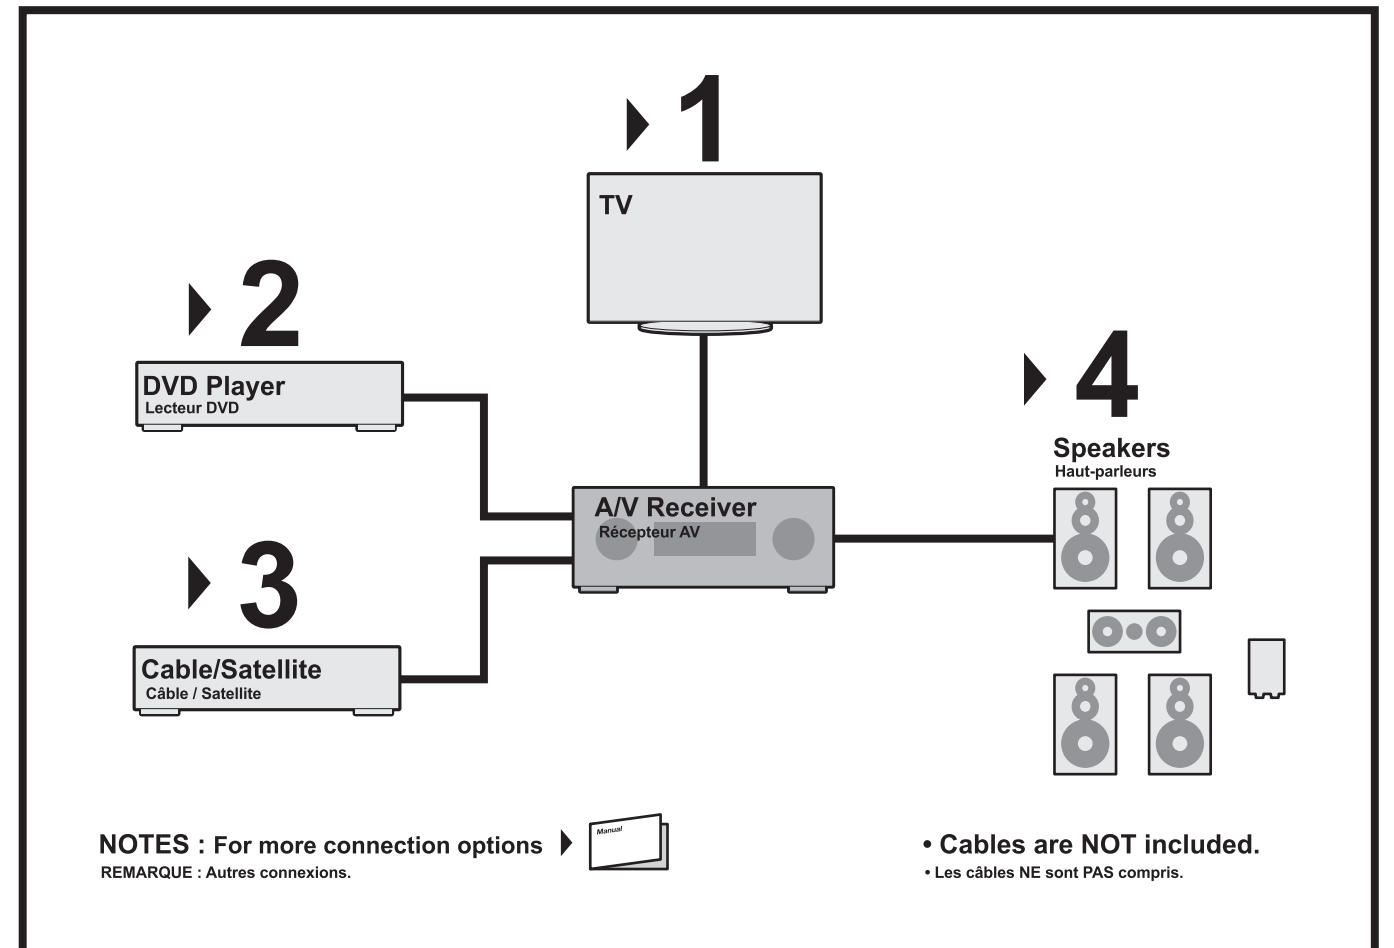

4

Getting Started

Mise en route

AVR-1709 / AVR-1609
AVR-689 / AVR-589

Need more information?

Avez-vous besoin d'autres informations?

Check & choose your VIDEO connection.

Vérifiez et choisissez votre connexion VIDEO.

• Follow 1-3 according to your choice of connection.

• Suivez les étapes 1-3 en fonction de la connexion choisie.

2

1

3

Free Manuals Download Website

<http://myh66.com>

<http://usermanuals.us>