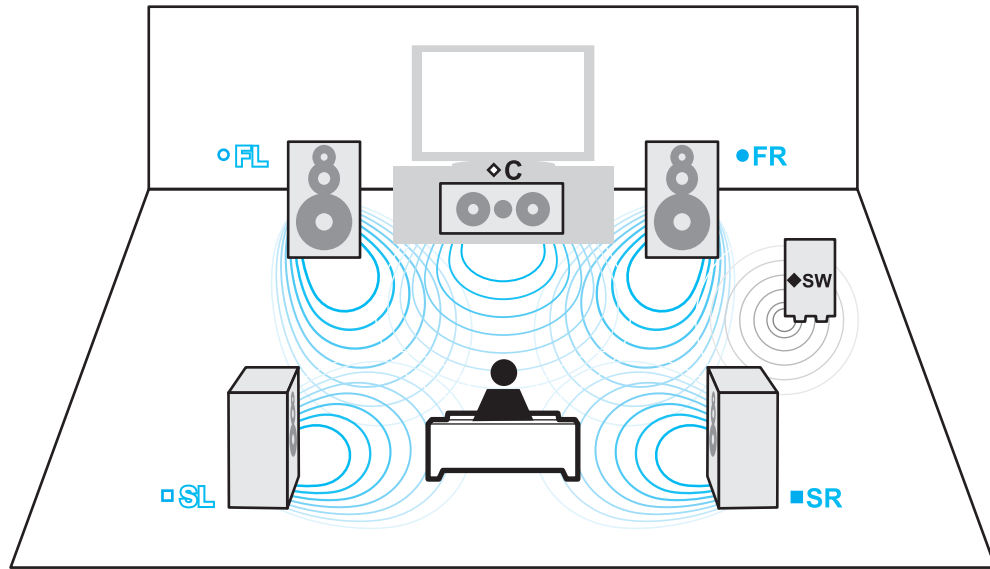

4

Getting Started

Mise en route

AVR-1709 / AVR-1609
AVR-689 / AVR-589

Need more information?

Avez-vous besoin d'autres informations?

Check & choose your VIDEO connection.

Vérifiez et choisissez votre connexion VIDEO.

• Follow 1-3 according to your choice of connection.

• Suivez les étapes 1-3 en fonction de la connexion choisie.

2

1

3

Free Manuals Download Website

<http://myh66.com>

<http://usermanuals.us>