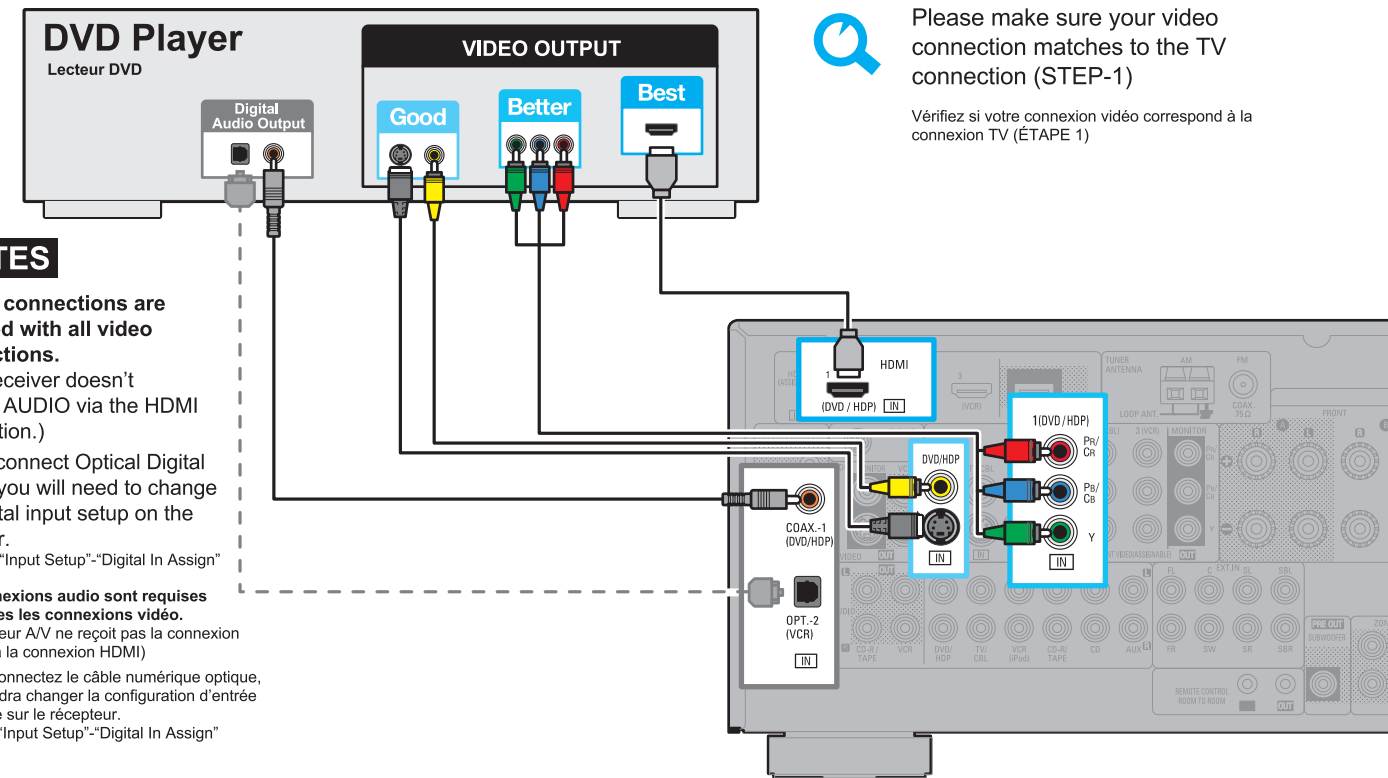

4

Getting Started

Mise en route

AVR-1709 / AVR-1609
AVR-689 / AVR-589

Need more information?

Avez-vous besoin d'autres informations?

Check & choose your VIDEO connection.

Vérifiez et choisissez votre connexion VIDEO.

• Follow 1-3 according to your choice of connection.

• Suivez les étapes 1-3 en fonction de la connexion choisie.

2

1

3

Free Manuals Download Website

<http://myh66.com>

<http://usermanuals.us>