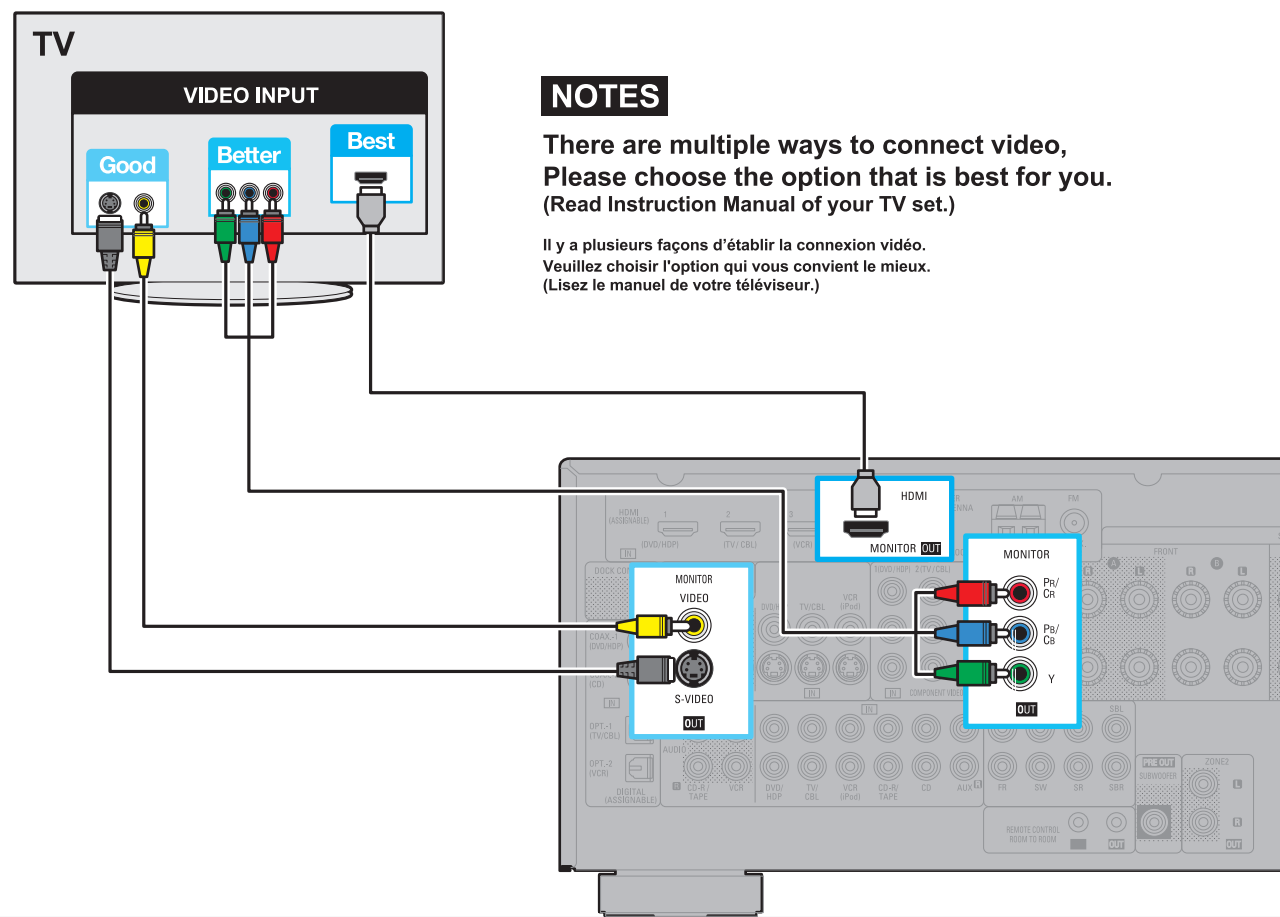

4

Getting Started

Mise en route

AVR-1709 / AVR-1609
AVR-689 / AVR-589

Need more information?

Avez-vous besoin d'autres informations?

Check & choose your VIDEO connection.

Vérifiez et choisissez votre connexion VIDEO.

• Follow 1-3 according to your choice of connection.

• Suivez les étapes 1-3 en fonction de la connexion choisie.

2

1

3

Free Manuals Download Website

<http://myh66.com>

<http://usermanuals.us>